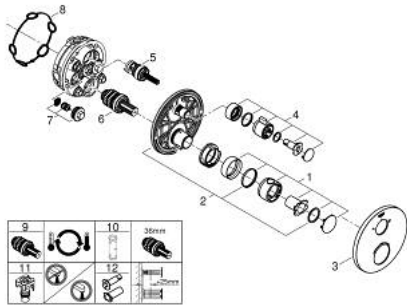

GROHTHERM 24 076 000 خلاط دش ترموستاتي لمنفذين مع صمام قطع/ محول مدمج

قطع الغيار:

1: مقبض تحكم في درجة الحرارة (49082000 رقم الطلب:-)

2: لوح تحميل (49080000 رقم الطلب:-)

3: غطاء متقوب من المنتصف (49074000 رقم الطلب:-)

4: مقبض لصمام الإغلاق (49081000 رقم الطلب:-)

5: مقيد ماء (49084000 رقم الطلب:-)

6: قلب مضغوط ترموستاتي 3/4 بوصة (49028000 رقم الطلب:-)

7: صمام مانع للإرجاع (49085000 رقم الطلب:-)

8: عازل (48360000 رقم الطلب:-)

9: قلب GROHE TurboStat 3/4 بوصة* (49003000 رقم الطلب:-)

10: موسع مقبس* (49059000 رقم الطلب:-)

11: سدادات خدمة* (1405300M رقم الطلب:-)

12: طقم تمديد عام لوحات ترموستات بمقبضين، 25 ملم* (14058000 رقم الطلب:-)

* إكسسوارات اختيارية*

9	10	36mm
11	12