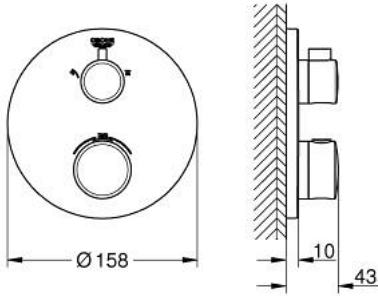

• GROHE QuickFix شمسة بعازل عمود مغطى وتركيب مخفي

• شمسة معدنية، تركيب عكسي بزاوية 6 درجات قابلة للتعديل

• رمز الدش الرأسي والبيدوي المطبوع

• زر أمان GROHE SafeStop عند 38 °م

• محدّد درجة الحرارة GROHE SafeStop Plus الاختياري عند 43 °م أو 46 °م مدمج

• GROHE AquaDimmer، صمام غلق/ محوّل مدمج

• أداء التدفق: المخرج B = 27 لتر/دقيقة، المخرج C = 30 لتر/دقيقة

• without roughing-in set 35 600/35 604 (please order separately) •

GROHTHERM 24 076 000 خلاط دش ترموستاتي لمنفذين مع صمام قطع/ محول مدمج

6: قلب مضغوط ترموستاتي 3/4 بوصة (49028000 رقم الطلب:-)

7: صمام مانع للإرجاع (49085000 رقم الطلب:-)

8: عازل (48360000 رقم الطلب:-)

9: قلب GROHE TurboStat 3/4 بوصة* (49003000 رقم الطلب:-)

10: موسع مقبس* (49059000 رقم الطلب:-)