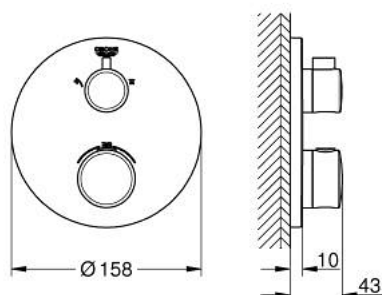

24 076 000 GROHTHERM MITIGEUR THERMOSTATIQUE DOUCHE 2 SORTIES AVEC INVERSEUR

DESCRIPTION DU PRODUIT

- à associer avec GROHE Rapido SmartBox (35 604)
- GROHE TurboStat régulation thermostatique quasi-instantanée
- GROHE LongLife finition durable
- GROHE FastFixation rosace murale avec fixation cachée
- rosace en métal, ajustable rétroactivement de 6°
- symboles "douchette" et "douche de tête" imprimés
- GROHE SafeStop butée à 38°C
- GROHE SafeStop Plus limiteur de température en option à 43°C ou 46°C inclus
- GROHE AquaDimmer, inverseur/vanne d'arrêt intégré
- débit: sortie B = 27 l/min, sortie C = 30 l/min
- livré sans corps encastré 35 604 (à commander séparément)

24 076 000 GROHTHERM MITIGEUR THERMOSTATIQUE DOUCHE 2 SORTIES AVEC INVERSEUR

PIÈCES DE RECHANGE

- 1: Poignée Temp Facde Grhth Smtctrl (Numéro de commande 49082000)
 - 2: Plaque de montage (Numéro de commande 49080000)
 - 3: Rosace (Numéro de commande 49074000)
 - 4: Poignée d'arrêt (Numéro de commande 49081000)
 - 5: Aquadimmer (Numéro de commande 49084000)
 - 6: Élément thermostatique compact 3/4" (Numéro de commande 49028000)
 - 7: Clapet anti-retour (Numéro de commande 49085000)
 - 8: Joint (Numéro de commande 48360000)
 - 9: Elmt thm 3/4" inversé SmartControl (Numéro de commande 49003000)*
 - 10: Clef (Numéro de commande 49059000)*
 - 11: Boutons de service (Numéro de commande 1405300M)*
 - 12: Set d'extension universel thermostatique 2 poignées, 25 mm (Numéro de commande 14058000)*
- * Accessoires en option