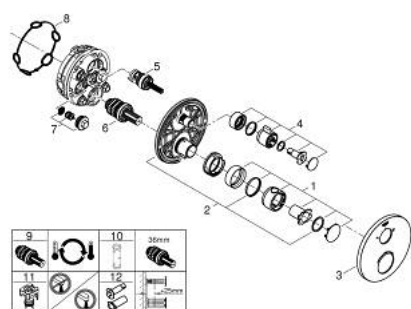

24 076 000 GROHTHERM MITIGEUR THERMOSTATIQUE DOUCHE 2 SORTIES AVEC INVERSEUR

DESCRIPTION DU PRODUIT

- à associer avec GROHE Rapido SmartBox (35 604)
- GROHE TurboStat régulation thermostatique quasi-instantanée
- GROHE LongLife finition durable
- GROHE FastFixation rosace murale avec fixation cachée
- rosace en métal, ajustable rétroactivement de 6°
- symboles "douchette" et "douche de tête" imprimés
- GROHE SafeStop butée à 38°C
- GROHE SafeStop Plus limiteur de température en option à 43°C ou 46°C inclus
- GROHE AquaDimmer, inverseur/vanne d'arrêt intégré
- débit: sortie B = 27 l/min, sortie C = 30 l/min
- livré sans corps encastré 35 604 (à commander séparément)

24 076 000 GROHTHERM MITIGEUR THERMOSTATIQUE DOUCHE 2 SORTIES AVEC INVERSEUR

PIÈCES DE RECHANGE

- 1: Poignée Temp Facde Grhth Smtctrl (Numéro de commande 49082000)
 - 2: Plaque de montage (Numéro de commande 49080000)
 - 3: Rosace (Numéro de commande 49074000)
 - 4: Poignée d'arrêt (Numéro de commande 49081000)
 - 5: Aquadimmer (Numéro de commande 49084000)
 - 6: Élément thermostatique compact 3/4" (Numéro de commande 49028000)
 - 7: Clapet anti-retour (Numéro de commande 49085000)
 - 8: Joint (Numéro de commande 48360000)
 - 9: Elmt thm 3/4" inversé SmartControl (Numéro de commande 49003000)*
 - 10: Clef (Numéro de commande 49059000)*
 - 11: Boutons de service (Numéro de commande 1405300M)*
 - 12: Set d'extension universel thermostatique 2 poignées, 25 mm (Numéro de commande 14058000)*
- * Accessoires en option