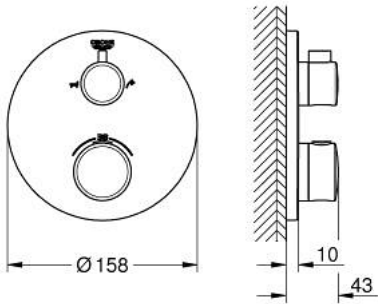

• GROHE QuickFix شمسة بعازل عمود مغطى وتركيب مخفي

• شمسة معدنية، تركيب عكسي بزواية 6 درجات قابلة للتعديل

• رمز الدش والحمام المطبوع

• زر أمان GROHE SafeStop عند 38 ° م

• محدّد درجة الحرارة GROHE SafeStop Plus الاختياري عند 43 ° م أو 46 ° م مدمج

• GROHE AquaDimmer، صمام غلق/ محوّل مدمج

• without roughing-in set 35 600/35 604 (please order separately) •

• أداء التدفق: المخرج B = 27 لتر/دقيقة، المخرج C = 30 لتر/دقيقة

GROHTHERM 24 077 000 خلاط بانيو ترموستاتي لمنفذين مع صمام قطع/ محول مدمج

قطع الغيار:

1: مقبض تحكم في درجة الحرارة (49082000 رقم الطلب:-)

2: لوح تحميل (49080000 رقم الطلب:-)

3: غطاء متقوب من المنتصف (49075000 رقم الطلب:-)

4: مقبض لصمام الإغلاق (49081000 رقم الطلب:-)

5: مقيد ماء (49084000 رقم الطلب:-)

6: قلب مضغوط ترموستاتي 3/4 بوصة (49028000 رقم الطلب:-)

7: صمام مانع للإرجاع (49085000 رقم الطلب:-)

8: عازل (48360000 رقم الطلب:-)

9: قلب GROHE TurboStat 3/4 بوصة* (49003000 رقم الطلب:-)

10: موسع مقبس* (49059000 رقم الطلب:-)