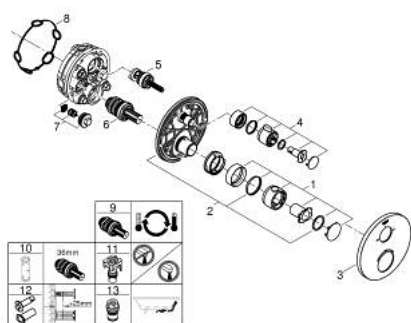

### DESCRIPTION DU PRODUIT

- à associer avec GROHE Rapido SmartBox (35 604)
- GROHE TurboStat régulation thermostatique quasi-instantanée
- GROHE LongLife finition durable
- GROHE FastFixation rosace murale avec fixation cachée
- rosace en métal, ajustable rétroactivement de 6°
- symboles "bain" et "douche" imprimés
- GROHE SafeStop butée à 38°C
- GROHE SafeStop Plus limiteur de température en option à 43°C ou 46°C inclus
- GROHE AquaDimmer, inverseur/vanne d'arrêt intégré
- livré sans corps encastré 35 604 (à commander séparément)
- débit: sortie B = 27 l/min, sortie C = 30 l/min

### PIÈCES DE RECHANGE

- 1: Poignée Temp Facde Grhth Smtctrl (Numéro de commande 49082000)
- 2: Plaque de montage (Numéro de commande 49080000)
- 3: Rosace (Numéro de commande 49075000)
- 4: Poignée d'arrêt (Numéro de commande 49081000)
- 5: Aquadimmer (Numéro de commande 49084000)
- 6: Élément thermostatique compact 3/4" (Numéro de commande 49028000)
- 7: Clapet anti-retour (Numéro de commande 49085000)
- 8: Joint (Numéro de commande 48360000)
- 9: Elmt thm 3/4" inversé SmartControl (Numéro de commande 49003000)\*
- 10: Clef (Numéro de commande 49059000)\*
- 11: Boutons de service (Numéro de commande 1405300M)\*
- 12: Set d'extension universel thermostatique 2 poignées, 25 mm (Numéro de commande 14058000)\*
- 13: Dispositif de sécurité (selon DIN EN 1717) (Numéro de commande 14055000)\*