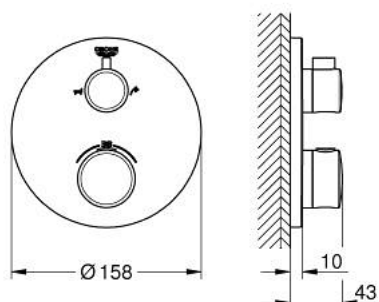

### DESCRIPTION DU PRODUIT

- à associer avec GROHE Rapido SmartBox (35 604)
- GROHE TurboStat régulation thermostatique quasi-instantanée
- GROHE LongLife finition durable
- GROHE FastFixation rosace murale avec fixation cachée
- rosace en métal, ajustable rétroactivement de 6°
- symboles "bain" et "douche" imprimés
- GROHE SafeStop butée à 38°C
- GROHE SafeStop Plus limiteur de température en option à 43°C ou 46°C inclus
- GROHE AquaDimmer, inverseur/vanne d'arrêt intégré
- livré sans corps encastré 35 604 (à commander séparément)
- débit: sortie B = 27 l/min, sortie C = 30 l/min

### PIÈCES DE RECHANGE

- 1: Poignée Temp Facde Grhth Smtctrl (Numéro de commande 49082000)
- 2: Plaque de montage (Numéro de commande 49080000)
- 3: Rosace (Numéro de commande 49075000)
- 4: Poignée d'arrêt (Numéro de commande 49081000)
- 5: Aquadimmer (Numéro de commande 49084000)
- 6: Élément thermostatique compact 3/4" (Numéro de commande 49028000)
- 7: Clapet anti-retour (Numéro de commande 49085000)
- 8: Joint (Numéro de commande 48360000)
- 9: Elmt thm 3/4" inversé SmartControl (Numéro de commande 49003000)\*
- 10: Clef (Numéro de commande 49059000)\*
- 11: Boutons de service (Numéro de commande 1405300M)\*
- 12: Set d'extension universel thermostatique 2 poignées, 25 mm (Numéro de commande 14058000)\*
- 13: Dispositif de sécurité (selon DIN EN 1717) (Numéro de commande 14055000)\*