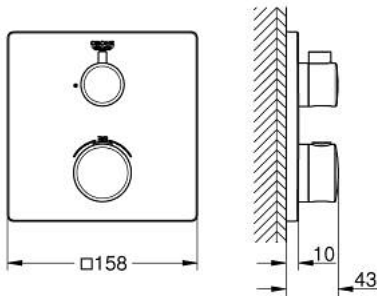

• trim set for GROHE Rapido SmartBox (35 600/35 604) •

• القلب المصغر GROHE TurboStat بالعنصر الحراري الشمعي

• طلاء كروم GROHE LongLife

• GROHE QuickFix شمسة بعازل عمود مغطى وتركيب مخفي

• شمسة معدنية، تركيب عكسي براوثة 6 درجات قابلة للتعديل

• زر أمان GROHE SafeStop عند 38° م

• محدّد درجة الحرارة GROHE SafeStop Plus الاختياري عند 43° م أو 46° م مدرج

• صمامات لارجعية مدمجة وصفابيات للأثرية

• صمام إيقاف سيراميك، 120 درجة

• أداء التدفق: المخرج B = 27 لتر/دقيقة، المخرج C = 30 لتر/دقيقة

• without roughing-in set 35 600/35 604 (please order separately) •