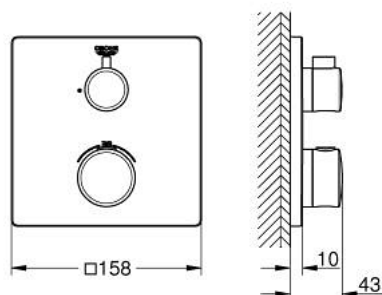

### DESCRIPTION DU PRODUIT

- à associer avec GROHE Rapido SmartBox (35 604)
- GROHE TurboStat régulation thermostatique quasi-instantanée
- GROHE LongLife finition durable
- GROHE FastFixation rosace murale avec fixation cachée
- rosace en métal, ajustable rétroactivement de 6°
- GROHE SafeStop butée à 38°C
- GROHE SafeStop Plus limiteur de température en option à 43°C ou 46°C inclus
- clapets anti-retour et filtres intégrés
- vanne d'arrêt en céramique, 120°
- débit: sortie B = 27 l/min, sortie C = 30 l/min
- livré sans corps encastré 35 604 (à commander séparément)

### PIÈCES DE RECHANGE

- 1: Poignée Temp Facde Grhth Smtctrl (Numéro de commande 49082000)
  - 2: Plaque de montage (Numéro de commande 49080000)
  - 3: Rosace (Numéro de commande 49076000)
  - 4: Poignée d'arrêt (Numéro de commande 49083000)
  - 5: Aquadimmer (Numéro de commande 49084000)
  - 6: Élément thermostatique compact 3/4" (Numéro de commande 49028000)
  - 7: Clapet anti-retour (Numéro de commande 49085000)
  - 8: Joint (Numéro de commande 48360000)
  - 9: Elmt thm 3/4" inversé SmartControl (Numéro de commande 49003000)\*
  - 10: Clef (Numéro de commande 49059000)\*
  - 11: Boutons de service (Numéro de commande 1405300M)\*
  - 12: Set d'extension universel thermostatique 2 poignées, 25 mm (Numéro de commande 14058000)\*
- \* Accessoires en option