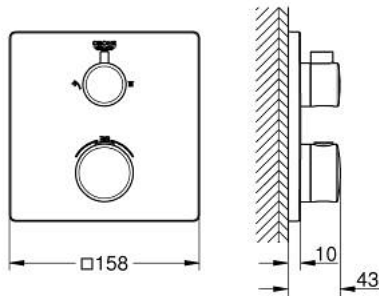

• GROHE QuickFix شمسة بعازل عمود مغطى وتركيب مخفي

• شمسة معدنية، تركيب عكسي بزواية 6 درجات قابلة للتعديل

• رمز الدش الرأسي والبيدوي المطبوع

• زر أمان GROHE SafeStop عند 38 ° م

• محدّد درجة الحرارة GROHE SafeStop Plus الاختياري عند 43 ° م أو 46 ° م مدمج

• GROHE AquaDimmer، صمام غلق/ محوّل مدمج

• أداء التدفق: المخرج B = 27 لتر/دقيقة، المخرج C = 30 لتر/دقيقة

• without roughing-in set 35 600/35 604 (please order separately) •

GROHTHERM 24 079 000 خلاط دش ترموستاتي لمنفذين مع صمام قطع/ محول مدمج

قطع الغيار:

1: مقبض تحكم في درجة الحرارة (49082000 رقم الطلب:-)

2: لوح تحميل (49080000 رقم الطلب:-)

3: غطاء متقوب من المنتصف (49078000 رقم الطلب:-)

4: مقبض لصمام الإغلاق (49081000 رقم الطلب:-)

5: مقيد ماء (49084000 رقم الطلب:-)

6: قلب مضغوط ترموستاتي 3/4 بوصة (49028000 رقم الطلب:-)

7: صمام مانع للإرجاع (49085000 رقم الطلب:-)

8: عازل (48360000 رقم الطلب:-)

9: قلب GROHE TurboStat 3/4 بوصة* (49003000 رقم الطلب:-)

10: موسع مقبس* (49059000 رقم الطلب:-)