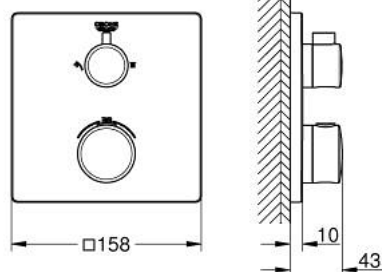

### DESCRIPTION DU PRODUIT

- à associer avec GROHE Rapido SmartBox (35 604)
- GROHE TurboStat régulation thermostatique quasi-instantanée
- GROHE LongLife finition durable
- GROHE FastFixation rosace murale avec fixation cachée
- rosace en métal, ajustable rétroactivement de 6°
- symboles "douchette" et "douche de tête" imprimés
- GROHE SafeStop butée à 38°C
- GROHE SafeStop Plus limiteur de température en option à 43°C ou 46°C inclus
- GROHE AquaDimmer, inverseur/vanne d'arrêt intégré
- débit: sortie B = 27 l/min, sortie C = 30 l/min
- livré sans corps encastré 35 604 (à commander séparément)

### PIÈCES DE RECHANGE

- 1: Poignée Temp Facde Grhth Smtctrl (Numéro de commande 49082000)
  - 2: Plaque de montage (Numéro de commande 49080000)
  - 3: Rosace (Numéro de commande 49078000)
  - 4: Poignée d'arrêt (Numéro de commande 49081000)
  - 5: Aquadimmer (Numéro de commande 49084000)
  - 6: Élément thermostatique compact 3/4" (Numéro de commande 49028000)
  - 7: Clapet anti-retour (Numéro de commande 49085000)
  - 8: Joint (Numéro de commande 48360000)
  - 9: Elmt thm 3/4" inversé SmartControl (Numéro de commande 49003000)\*
  - 10: Clef (Numéro de commande 49059000)\*
  - 11: Boutons de service (Numéro de commande 1405300M)\*
  - 12: Set d'extension universel thermostatique 2 poignées, 25 mm (Numéro de commande 14058000)\*
- \* Accessoires en option