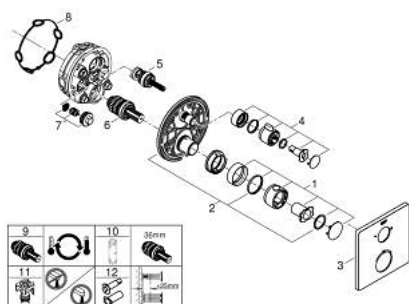

### DESCRIPTION DU PRODUIT

- à associer avec GROHE Rapido SmartBox (35 604)
- GROHE TurboStat régulation thermostatique quasi-instantanée
- GROHE LongLife finition durable
- GROHE FastFixation rosace murale avec fixation cachée
- rosace en métal, ajustable rétroactivement de 6°
- symboles "douchette" et "douche de tête" imprimés
- GROHE SafeStop butée à 38°C
- GROHE SafeStop Plus limiteur de température en option à 43°C ou 46°C inclus
- GROHE AquaDimmer, inverseur/vanne d'arrêt intégré
- débit: sortie B = 27 l/min, sortie C = 30 l/min
- livré sans corps encastré 35 604 (à commander séparément)

### PIÈCES DE RECHANGE

- 1: Poignée Temp Facde Grhth Smtctrl (Numéro de commande 49082000)
  - 2: Plaque de montage (Numéro de commande 49080000)
  - 3: Rosace (Numéro de commande 49078000)
  - 4: Poignée d'arrêt (Numéro de commande 49081000)
  - 5: Aquadimmer (Numéro de commande 49084000)
  - 6: Élément thermostatique compact 3/4" (Numéro de commande 49028000)
  - 7: Clapet anti-retour (Numéro de commande 49085000)
  - 8: Joint (Numéro de commande 48360000)
  - 9: Elmt thm 3/4" inversé SmartControl (Numéro de commande 49003000)\*
  - 10: Clef (Numéro de commande 49059000)\*
  - 11: Boutons de service (Numéro de commande 1405300M)\*
  - 12: Set d'extension universel thermostatique 2 poignées, 25 mm (Numéro de commande 14058000)\*
- \* Accessoires en option