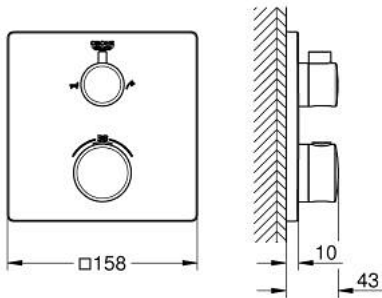

• trim set for GROHE Rapido SmartBox (35 600/35 604) •

• القلب المصغر GROHE TurboStat بالعنصر الحراري الشمعي

• طلاء كروم GROHE LongLife

• GROHE QuickFix شمسة بعازل عمود مغطى وتركيب مخفي

• شمسة معدنية، تركيب عكسي بزاوية 6 درجات قابلة للتعديل

• رمز الدش والحمام المطبوع

• زر أمان GROHE SafeStop عند 38 ° م

• محدّد درجة الحرارة GROHE SafeStop Plus الاختياري عند 43 ° م أو 46 ° م مدمج

• GROHE AquaDimmer، صمام غلق/ محول مدمج

• أداء التدفق: المخرج B = 27 لتر/دقيقة، المخرج C = 30 لتر/دقيقة

• without roughing-in set 35 600/35 604 (please order separately) •