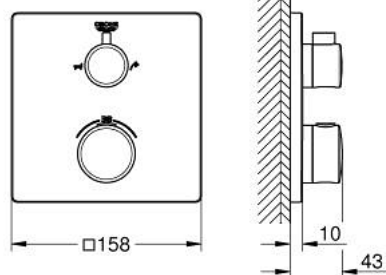

### DESCRIPTION DU PRODUIT

- à associer avec GROHE Rapido SmartBox (35 604)
- GROHE TurboStat régulation thermostatique quasi-instantanée
- GROHE LongLife finition durable
- GROHE FastFixation rosace murale avec fixation cachée
- rosace en métal, ajustable rétroactivement de 6°
- symboles "bain" et "douche" imprimés
- GROHE SafeStop butée à 38°C
- GROHE SafeStop Plus limiteur de température en option à 43°C ou 46°C inclus
- GROHE AquaDimmer, inverseur/vanne d'arrêt intégré
- débit: sortie B = 27 l/min, sortie C = 30 l/min
- livré sans corps encastré 35 604 (à commander séparément)

### PIÈCES DE RECHANGE

- 1: Poignée Temp Facde Grhth Smtctrl (Numéro de commande 49082000)
- 2: Plaque de montage (Numéro de commande 49080000)
- 3: Rosace (Numéro de commande 49079000)
- 4: Poignée d'arrêt (Numéro de commande 49081000)
- 5: Aquadimmer (Numéro de commande 49084000)
- 6: Élément thermostatique compact 3/4" (Numéro de commande 49028000)
- 7: Clapet anti-retour (Numéro de commande 49085000)
- 8: Joint (Numéro de commande 48360000)
- 9: Elmt thm 3/4" inversé SmartControl (Numéro de commande 49003000)\*
- 10: Clef (Numéro de commande 49059000)\*
- 11: Boutons de service (Numéro de commande 1405300M)\*
- 12: Set d'extension universel thermostatique 2 poignées, 25 mm (Numéro de commande 14058000)\*
- 13: Dispositif de sécurité (selon DIN EN 1717) (Numéro de commande 14055000)\*