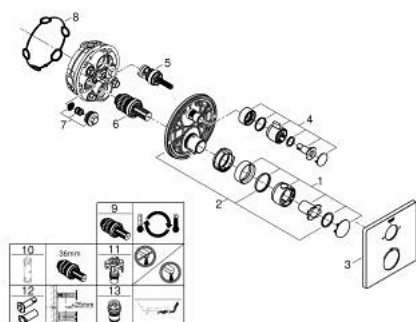

### DESCRIPTION DU PRODUIT

- à associer avec GROHE Rapido SmartBox (35 604)
- GROHE TurboStat régulation thermostatique quasi-instantanée
- GROHE LongLife finition durable
- GROHE FastFixation rosace murale avec fixation cachée
- rosace en métal, ajustable rétroactivement de 6°
- symboles "bain" et "douche" imprimés
- GROHE SafeStop butée à 38°C
- GROHE SafeStop Plus limiteur de température en option à 43°C ou 46°C inclus
- GROHE AquaDimmer, inverseur/vanne d'arrêt intégré
- débit: sortie B = 27 l/min, sortie C = 30 l/min
- livré sans corps encastré 35 604 (à commander séparément)

### PIÈCES DE RECHANGE

- 1: Poignée Temp Facde Grhth Smtctrl (Numéro de commande 49082000)
- 2: Plaque de montage (Numéro de commande 49080000)
- 3: Rosace (Numéro de commande 49079000)
- 4: Poignée d'arrêt (Numéro de commande 49081000)
- 5: Aquadimmer (Numéro de commande 49084000)
- 6: Élément thermostatique compact 3/4" (Numéro de commande 49028000)
- 7: Clapet anti-retour (Numéro de commande 49085000)
- 8: Joint (Numéro de commande 48360000)
- 9: Elmt thm 3/4" inversé SmartControl (Numéro de commande 49003000)\*
- 10: Clef (Numéro de commande 49059000)\*
- 11: Boutons de service (Numéro de commande 1405300M)\*
- 12: Set d'extension universel thermostatique 2 poignées, 25 mm (Numéro de commande 14058000)\*
- 13: Dispositif de sécurité (selon DIN EN 1717) (Numéro de commande 14055000)\*