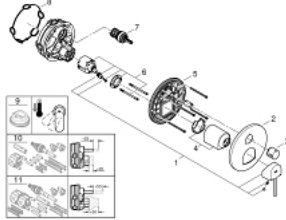

GROHE PLUS 24 093 003 خلاط بمقبض فردي مع محول ثلاثي الاتجاهات

وصف المنتج

trim set for GROHE Rapido SmartBox (35 600/35 604) •

• قلب سيراميك GROHE SilkMove 46 مم

• طلاء كروم GROHE LongLife

• GROHE QuickFix شمسة بعازل عمود مغطى وتركيب مخفي

• شمسة معدنية، تركيب عكسي بزاوية 6 درجات قابلة للتعديل

• المحول ثلاثي الاتجاهات

لتر/دقيقة

• أداء التدفق: المخرج A = 27 لتر/دقيقة المخرج B = 27 لتر/دقيقة المخرج C = 27

GROHE PLUS 24 093 003 خلاط بمقبض فردي مع محول ثلاثي الاتجاهات

قطع الغيار:

1: مقبض (48496000 رقم الطلب:-)

2: غطاء مثقوب من المنتصف (49117000 رقم الطلب:-)

3: مقبض محول، مستدير (48447000 رقم الطلب:-)

4: غطاء (48495000 رقم الطلب:-)

5: لوح تحميل (49095000 رقم الطلب:-)

6: خرطوشة (46048000 رقم الطلب:-)