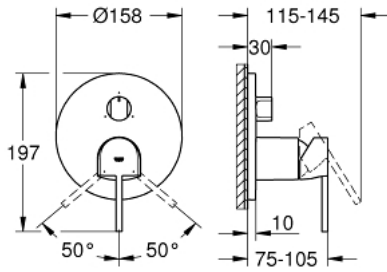

GROHE PLUS 24 093 003 خلاط بمقبض فردي مع محول ثلاثي الاتجاهات

وصف المنتج

trim set for GROHE Rapido SmartBox (35 600/35 604) •

• قلب سيراميك GROHE SilkMove 46 مم

• طلاء كروم GROHE LongLife

• GROHE QuickFix شمسة بعازل عمود مغطى وتركيب مخفي

• شمسة معدنية، تركيب عكسي بزاوية 6 درجات قابلة للتعديل

• المحول ثلاثي الاتجاهات

لتر/دقيقة

• أداء التدفق: المخرج A = 27 لتر/دقيقة المخرج B = 27 لتر/دقيقة المخرج C = 27

GROHE PLUS 24 093 003 خلاط بمقبض فردي مع محول ثلاثي الاتجاهات

قطع الغيار:

1: مقبض (48496000 رقم الطلب:-)

2: غطاء مثقوب من المنتصف (49117000 رقم الطلب:-)

3: مقبض محول، مستدير (48447000 رقم الطلب:-)

4: غطاء (48495000 رقم الطلب:-)

5: لوح تحميل (49095000 رقم الطلب:-)

6: خرطوشة (46048000 رقم الطلب:-)