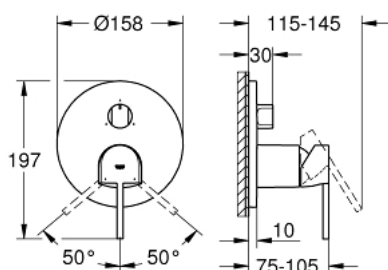

24 093 003 GROHE PLUS MITIGEUR MÉCANIQUE 3 SORTIES

DESCRIPTION DU PRODUIT

- à associer avec GROHE Rapido SmartBox (35 604)
- GROHE SilkMove cartouche en céramique 46 mm
- GROHE LongLife finition durable
- GROHE FastFixation rosace murale avec fixation cachée
- rosace en métal, ajustable rétroactivement de 6°
- inverseur 3 sorties
- débit : sortie A = 27 l/min, sortie B = 27 l/min, sortie C = 27 l/min

24 093 003 GROHE PLUS MITIGEUR MÉCANIQUE 3 SORTIES

PIÈCES DE RECHANGE

- 1: Levier (Numéro de commande 48496000)
 - 2: Rosace (Numéro de commande 49117000)
 - 3: bouton d'inversion (Numéro de commande 48447000)
 - 4: Capuchon (Numéro de commande 48495000)
 - 5: Plaque de montage (Numéro de commande 49095000)
 - 6: Cartouche (Numéro de commande 46048000)
 - 7: Mécanisme d'inverseur (Numéro de commande 48448000)
 - 8: Joint (Numéro de commande 48360000)
 - 9: Limiteur de température (Numéro de commande 46308000)*
 - 10: Extension universelle pour mitigeurs mécaniques - 25 mm (Numéro de commande 14056000)*
 - 11: Kit de rallonge universel mélangeurs monocommande, 50 mm (Numéro de commande 14057000)*
- * Accessoires en option