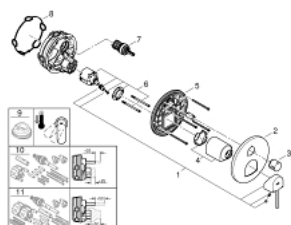

24 093 003 GROHE PLUS MITIGEUR MÉCANIQUE 3 SORTIES

DESCRIPTION DU PRODUIT

- à associer avec GROHE Rapido SmartBox (35 604)
- GROHE SilkMove cartouche en céramique 46 mm
- GROHE LongLife finition durable
- GROHE FastFixation rosace murale avec fixation cachée
- rosace en métal, ajustable rétroactivement de 6°
- inverseur 3 sorties
- débit : sortie A = 27 l/min, sortie B = 27 l/min, sortie C = 27 l/min

24 093 003 GROHE PLUS MITIGEUR MÉCANIQUE 3 SORTIES

PIÈCES DE RECHANGE

- 1: Levier (Numéro de commande 48496000)
 - 2: Rosace (Numéro de commande 49117000)
 - 3: bouton d'inversion (Numéro de commande 48447000)
 - 4: Capuchon (Numéro de commande 48495000)
 - 5: Plaque de montage (Numéro de commande 49095000)
 - 6: Cartouche (Numéro de commande 46048000)
 - 7: Mécanisme d'inverseur (Numéro de commande 48448000)
 - 8: Joint (Numéro de commande 48360000)
 - 9: Limiteur de température (Numéro de commande 46308000)*
 - 10: Extension universelle pour mitigeurs mécaniques - 25 mm (Numéro de commande 14056000)*
 - 11: Kit de rallonge universel mélangeurs monocommande, 50 mm (Numéro de commande 14057000)*
- * Accessoires en option