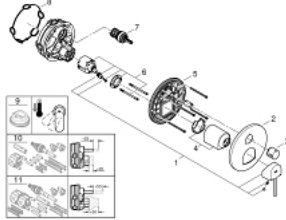

GROHE PLUS 24 093 AL3 خلاط بمقبض فردي مع محول ثلاثي الاتجاهات

وصف المنتج

trim set for GROHE Rapido SmartBox (35 600/35 604) •

• قلب سيراميك GROHE SilkMove 46 مم

• طلاء GROHE LongLife

• GROHE QuickFix شمسة بعازل عمود مغطى وتركيب مخفي

• شمسة معدنية، تركيب عكسي بزوايا 6 درجات قابلة للتعديل

• المحول ثلاثي الاتجاهات

لتر/دقيقة

• أداء التدفق: المخرج A = 27 لتر/دقيقة المخرج B = 27 لتر/دقيقة المخرج C = 27

• من دون طقم تركيب

GROHE PLUS 24 093 AL3 خلاط بمقبض فردي مع محول ثلاثي الاتجاهات

قطع الغيار:

1: مقبض (48496AL0 رقم الطلب:-)

2: غطاء مثقوب من المنتصف (49117AL0 رقم الطلب:-)

3: مقبض محول، مستدير (48447AL0 رقم الطلب:-)

4: غطاء (48495AL0 رقم الطلب:-)

5: لوح تحميل (49095000 رقم الطلب:-)

6: خرطوشة (46048000 رقم الطلب:-)