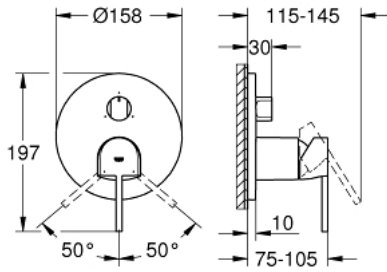

GROHE PLUS 24 093 AL3 خلاط بمقبض فردي مع محول ثلاثي الاتجاهات

وصف المنتج

trim set for GROHE Rapido SmartBox (35 600/35 604) •

• قلب سيراميك GROHE SilkMove 46 مم

• طلاء GROHE LongLife

• GROHE QuickFix شمسة بعازل عمود مغطى وتركيب مخفي

• شمسة معدنية، تركيب عكسي بزوايا 6 درجات قابلة للتعديل

• المحول ثلاثي الاتجاهات

لتر/دقيقة

• أداء التدفق: المخرج A = 27 لتر/دقيقة المخرج B = 27 لتر/دقيقة المخرج C = 27

• من دون طقم تركيب

GROHE PLUS 24 093 AL3 خلاط بمقبض فردي مع محول ثلاثي الاتجاهات

قطع الغيار:

1: مقبض (48496AL0 رقم الطلب:-)

2: غطاء مثقوب من المنتصف (49117AL0 رقم الطلب:-)

3: مقبض محول، مستدير (48447AL0 رقم الطلب:-)

4: غطاء (48495AL0 رقم الطلب:-)

5: لوح تحميل (49095000 رقم الطلب:-)

6: خرطوشة (46048000 رقم الطلب:-)