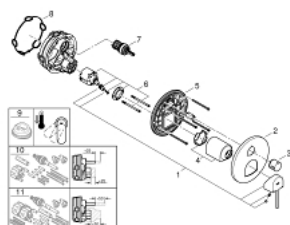

24 093 AL3 GROHE PLUS MITIGEUR MÉCANIQUE 3 SORTIES

DESCRIPTION DU PRODUIT

- à associer avec GROHE Rapido SmartBox (35 604)
- GROHE SilkMove cartouche en céramique 46 mm
- finition GROHE LongLife
- GROHE FastFixation rosace murale avec fixation cachée
- rosace en métal, ajustable rétroactivement de 6°
- inverseur 3 sorties
- débit : sortie A = 27 l/min, sortie B = 27 l/min, sortie C = 27 l/min
- livré sans platine support

24 093 AL3 GROHE PLUS MITIGEUR MÉCANIQUE 3 SORTIES

PIÈCES DE RECHANGE

- 1: Levier (Numéro de commande 48496AL0)
 - 2: Rosace (Numéro de commande 49117AL0)
 - 3: bouton d'inversion (Numéro de commande 48447AL0)
 - 4: Capuchon (Numéro de commande 48495AL0)
 - 5: Plaque de montage (Numéro de commande 49095000)
 - 6: Cartouche (Numéro de commande 46048000)
 - 7: Mécanisme d'inverseur (Numéro de commande 48448000)
 - 8: Joint (Numéro de commande 48360000)
 - 9: Limiteur de température (Numéro de commande 46308000)*
 - 10: Extension universelle pour mitigeurs mécaniques - 25 mm (Numéro de commande 14056000)*
 - 11: Kit de rallonge universel mélangeurs monocommande, 50 mm (Numéro de commande 14057000)*
- * Accessoires en option