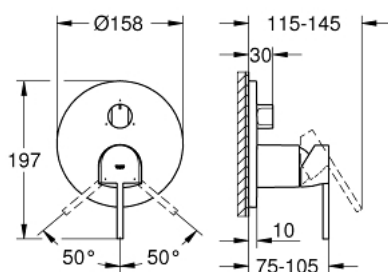

24 093 AL3 GROHE PLUS MITIGEUR MÉCANIQUE 3 SORTIES

DESCRIPTION DU PRODUIT

- à associer avec GROHE Rapido SmartBox (35 604)
- GROHE SilkMove cartouche en céramique 46 mm
- finition GROHE LongLife
- GROHE FastFixation rosace murale avec fixation cachée
- rosace en métal, ajustable rétroactivement de 6°
- inverseur 3 sorties
- débit : sortie A = 27 l/min, sortie B = 27 l/min, sortie C = 27 l/min
- livré sans platine support

24 093 AL3 GROHE PLUS MITIGEUR MÉCANIQUE 3 SORTIES

PIÈCES DE RECHANGE

- 1: Levier (Numéro de commande 48496AL0)
 - 2: Rosace (Numéro de commande 49117AL0)
 - 3: bouton d'inversion (Numéro de commande 48447AL0)
 - 4: Capuchon (Numéro de commande 48495AL0)
 - 5: Plaque de montage (Numéro de commande 49095000)
 - 6: Cartouche (Numéro de commande 46048000)
 - 7: Mécanisme d'inverseur (Numéro de commande 48448000)
 - 8: Joint (Numéro de commande 48360000)
 - 9: Limiteur de température (Numéro de commande 46308000)*
 - 10: Extension universelle pour mitigeurs mécaniques - 25 mm (Numéro de commande 14056000)*
 - 11: Kit de rallonge universel mélangeurs monocommande, 50 mm (Numéro de commande 14057000)*
- * Accessoires en option