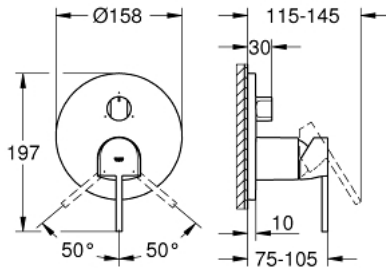

GROHE PLUS 24 093 DC3 خلاط بمقبض فردي مع محول ثلاثي الاتجاهات

وصف المنتج

trim set for GROHE Rapido SmartBox (35 600/35 604) •

• قلب سيراميك GROHE SilkMove 46 مم

• طلاء GROHE LongLife

• GROHE QuickFix شمسة بعازل عمود مغطى وتركيب مخفي

• شمسة معدنية، تركيب عكسي بزوايا 6 درجات قابلة للتعديل

• المحول ثلاثي الاتجاهات

لتر/دقيقة

• أداء التدفق: المخرج A = 27 لتر/دقيقة المخرج B = 27 لتر/دقيقة المخرج C = 27

• من دون طقم تركيب

GROHE PLUS 24 093 DC3 خلاط بمقبض فردي مع محول ثلاثي الاتجاهات

قطع الغيار:

1: مقبض (48496DC0 رقم الطلب:-)

2: غطاء مثقوب من المنتصف (49117DC0 رقم الطلب:-)

3: مقبض محول، مستدير (48447DC0 رقم الطلب:-)

4: غطاء (48495DC0 رقم الطلب:-)

5: لوح تحميل (49095000 رقم الطلب:-)

6: خرطوشة (46048000 رقم الطلب:-)