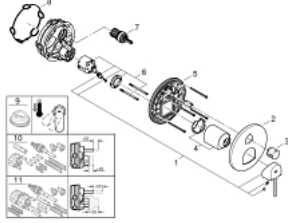

GROHE PLUS 24 093 DC3 خلاط بمقبض فردي مع محول ثلاثي الاتجاهات

وصف المنتج

trim set for GROHE Rapido SmartBox (35 600/35 604) •

• قلب سيراميك GROHE SilkMove 46 مم

• طلاء GROHE LongLife

• GROHE QuickFix شمسة بعازل عمود مغطى وتركيب مخفي

• شمسة معدنية، تركيب عكسي بزوايا 6 درجات قابلة للتعديل

• المحول ثلاثي الاتجاهات

لتر/دقيقة

• أداء التدفق: المخرج A = 27 لتر/دقيقة المخرج B = 27 لتر/دقيقة المخرج C = 27

• من دون طقم تركيب

GROHE PLUS 24 093 DC3 خلاط بمقبض فردي مع محول ثلاثي الاتجاهات

قطع الغيار:

1: مقبض (48496DC0 رقم الطلب:-)

2: غطاء مثقوب من المنتصف (49117DC0 رقم الطلب:-)

3: مقبض محول، مستدير (48447DC0 رقم الطلب:-)

4: غطاء (48495DC0 رقم الطلب:-)

5: لوح تحميل (49095000 رقم الطلب:-)

6: خرطوشة (46048000 رقم الطلب:-)