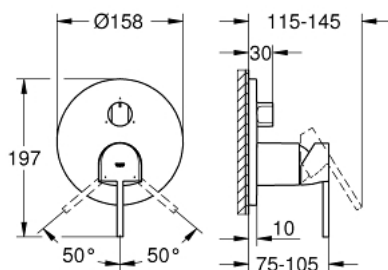

### DESCRIPTION DU PRODUIT

- à associer avec GROHE Rapido SmartBox (35 604)
- GROHE SilkMove cartouche en céramique 46 mm
- finition GROHE LongLife
- GROHE FastFixation rosace murale avec fixation cachée
- rosace en métal, ajustable rétroactivement de 6°
- inverseur 3 sorties
- débit : sortie A = 27 l/min, sortie B = 27 l/min, sortie C = 27 l/min
- livré sans platine support

### PIÈCES DE RECHANGE

- 1: Levier (Numéro de commande 48496DC0)
  - 2: Rosace (Numéro de commande 49117DC0)
  - 3: bouton d'inversion (Numéro de commande 48447DC0)
  - 4: Capuchon (Numéro de commande 48495DC0)
  - 5: Plaque de montage (Numéro de commande 49095000)
  - 6: Cartouche (Numéro de commande 46048000)
  - 7: Mécanisme d'inverseur (Numéro de commande 48448000)
  - 8: Joint (Numéro de commande 48360000)
  - 9: Limiteur de température (Numéro de commande 46308000)\*
  - 10: Extension universelle pour mitigeurs mécaniques - 25 mm (Numéro de commande 14056000)\*
  - 11: Kit de rallonge universel mélangeurs monocommande, 50 mm (Numéro de commande 14057000)\*
- \* Accessoires en option