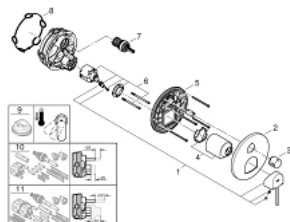

### DESCRIPTION DU PRODUIT

- à associer avec GROHE Rapido SmartBox (35 604)
- GROHE SilkMove cartouche en céramique 46 mm
- finition GROHE LongLife
- GROHE FastFixation rosace murale avec fixation cachée
- rosace en métal, ajustable rétroactivement de 6°
- inverseur 3 sorties
- débit : sortie A = 27 l/min, sortie B = 27 l/min, sortie C = 27 l/min
- livré sans platine support

### PIÈCES DE RECHANGE

- 1: Levier (Numéro de commande 48496DC0)
  - 2: Rosace (Numéro de commande 49117DC0)
  - 3: bouton d'inversion (Numéro de commande 48447DC0)
  - 4: Capuchon (Numéro de commande 48495DC0)
  - 5: Plaque de montage (Numéro de commande 49095000)
  - 6: Cartouche (Numéro de commande 46048000)
  - 7: Mécanisme d'inverseur (Numéro de commande 48448000)
  - 8: Joint (Numéro de commande 48360000)
  - 9: Limiteur de température (Numéro de commande 46308000)\*
  - 10: Extension universelle pour mitigeurs mécaniques - 25 mm (Numéro de commande 14056000)\*
  - 11: Kit de rallonge universel mélangeurs monocommande, 50 mm (Numéro de commande 14057000)\*
- \* Accessoires en option