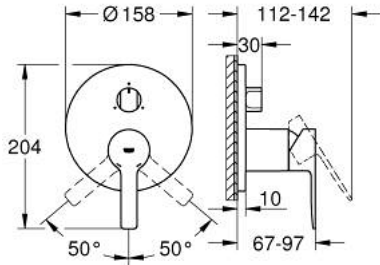

LINEARE 24 095 001 خلاط بمقبض فردي مع محول ثلاثي الاتجاهات

وصف المنتج

• trim set for GROHE Rapido SmartBox (35 600/35 604)

• قلب سيراميك GROHE SilkMove 46 مم

• طلاء كروم GROHE LongLife

• GROHE QuickFix شمسة بعازل عمود مغطى وتركيب مخفي

• شمسة معدنية، تركيب عكسي براوية 6 درجات قابلة للتعديل

• المحول ثلاثي الاتجاهات

• without roughing-in set 35 600/35 604 (please order separately)

• لتر/دقيقة

• أداء التدفق: المخرج A = 27 لتر/دقيقة المخرج B = 27 لتر/دقيقة المخرج C = 27

LINEARE 24 095 001 خلاط بمقبض فردي مع محول ثلاثي الاتجاهات

قطع الغيار:

1: مقبض (رقم الطلب: 46988000)

2: مقبض محول، مستدير (رقم الطلب: 48447000)

3: غطاء متقوب من المنتصف (رقم الطلب: 49105000)

4: لوح تحميل (رقم الطلب: 49094000)