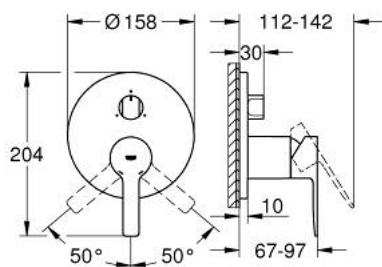

24 095 001 LINEARE MITIGEUR MÉCANIQUE 3 SORTIES

DESCRIPTION DU PRODUIT

- à associer avec GROHE Rapido SmartBox (35 604)
- GROHE SilkMove cartouche en céramique 46 mm
- GROHE LongLife finition durable
- GROHE FastFixation rosace murale avec fixation cachée
- rosace en métal, ajustable rétroactivement de 6°
- inverseur 3 sorties
- livré sans corps encastré 35 604 (à commander séparément)
- débit : sortie A = 27 l/min, sortie B = 27 l/min, sortie C = 27 l/min

24 095 001 LINEARE MITIGEUR MÉCANIQUE 3 SORTIES

PIÈCES DE RECHANGE

- 1: Levier (Numéro de commande 46988000)
 - 2: bouton d'inversion (Numéro de commande 48447000)
 - 3: Rosace (Numéro de commande 49105000)
 - 4: Plaque de montage (Numéro de commande 49094000)
 - 5: Capuchon (Numéro de commande 09038000)
 - 6: Cartouche (Numéro de commande 46048000)
 - 7: Mécanisme d'inverseur (Numéro de commande 48448000)
 - 8: Joint (Numéro de commande 48360000)
 - 9: Limiteur de température (Numéro de commande 46308000)*
 - 10: Extension universelle pour mitigeurs mécaniques - 25 mm (Numéro de commande 14056000)*
 - 11: Kit de rallonge universel mélangeurs monocommande, 50 mm (Numéro de commande 14057000)*
- * Accessoires en option