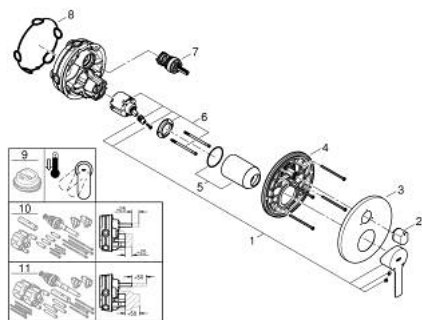

24 095 001 LINEARE MITIGEUR MÉCANIQUE 3 SORTIES

DESCRIPTION DU PRODUIT

- à associer avec GROHE Rapido SmartBox (35 604)
- GROHE SilkMove cartouche en céramique 46 mm
- GROHE LongLife finition durable
- GROHE FastFixation rosace murale avec fixation cachée
- rosace en métal, ajustable rétroactivement de 6°
- inverseur 3 sorties
- livré sans corps encastré 35 604 (à commander séparément)
- débit : sortie A = 27 l/min, sortie B = 27 l/min, sortie C = 27 l/min

24 095 001 LINEARE MITIGEUR MÉCANIQUE 3 SORTIES

PIÈCES DE RECHANGE

- 1: Levier (Numéro de commande 46988000)
 - 2: bouton d'inversion (Numéro de commande 48447000)
 - 3: Rosace (Numéro de commande 49105000)
 - 4: Plaque de montage (Numéro de commande 49094000)
 - 5: Capuchon (Numéro de commande 09038000)
 - 6: Cartouche (Numéro de commande 46048000)
 - 7: Mécanisme d'inverseur (Numéro de commande 48448000)
 - 8: Joint (Numéro de commande 48360000)
 - 9: Limiteur de température (Numéro de commande 46308000)*
 - 10: Extension universelle pour mitigeurs mécaniques - 25 mm (Numéro de commande 14056000)*
 - 11: Kit de rallonge universel mélangeurs monocommande, 50 mm (Numéro de commande 14057000)*
- * Accessoires en option