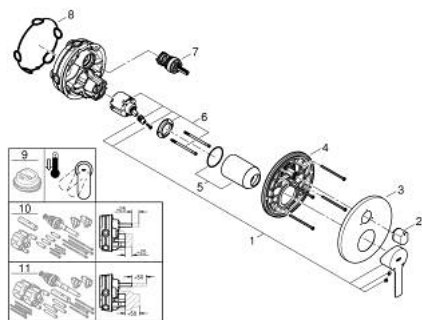

24 095 AL1 LINEARE MITIGEUR MÉCANIQUE 3 SORTIES

DESCRIPTION DU PRODUIT

- à associer avec GROHE Rapido SmartBox (35 604)
- GROHE SilkMove cartouche en céramique 46 mm
- finition GROHE LongLife
- GROHE FastFixation rosace murale avec fixation cachée
- rosace en métal, ajustable rétroactivement de 6°
- inverseur 3 sorties
- livré sans corps encastré 35 604 (à commander séparément)
- débit : sortie A = 27 l/min, sortie B = 27 l/min, sortie C = 27 l/min

24 095 AL1 LINEARE MITIGEUR MÉCANIQUE 3 SORTIES

PIÈCES DE RECHANGE

- 1: Levier (Numéro de commande 46988AL0)
 - 2: bouton d'inversion (Numéro de commande 48447AL0)
 - 3: Rosace (Numéro de commande 49105AL0)
 - 4: Plaque de montage (Numéro de commande 49094000)
 - 5: Capuchon (Numéro de commande 09038AL0)
 - 6: Cartouche (Numéro de commande 46048000)
 - 7: Mécanisme d'inverseur (Numéro de commande 48448000)
 - 8: Joint (Numéro de commande 48360000)
 - 9: Limiteur de température (Numéro de commande 46308000)*
 - 10: Extension universelle pour mitigeurs mécaniques - 25 mm (Numéro de commande 14056000)*
 - 11: Kit de rallonge universel mélangeurs monocommande, 50 mm (Numéro de commande 14057000)*
- * Accessoires en option