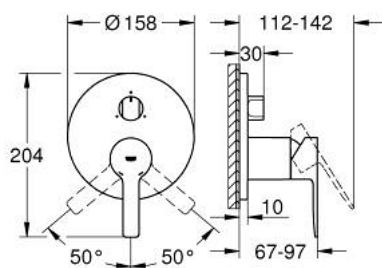

24 095 AL1 LINEARE MITIGEUR MÉCANIQUE 3 SORTIES

DESCRIPTION DU PRODUIT

- à associer avec GROHE Rapido SmartBox (35 604)
- GROHE SilkMove cartouche en céramique 46 mm
- finition GROHE LongLife
- GROHE FastFixation rosace murale avec fixation cachée
- rosace en métal, ajustable rétroactivement de 6°
- inverseur 3 sorties
- livré sans corps encastré 35 604 (à commander séparément)
- débit : sortie A = 27 l/min, sortie B = 27 l/min, sortie C = 27 l/min

24 095 AL1 LINEARE MITIGEUR MÉCANIQUE 3 SORTIES

PIÈCES DE RECHANGE

- 1: Levier (Numéro de commande 46988AL0)
 - 2: bouton d'inversion (Numéro de commande 48447AL0)
 - 3: Rosace (Numéro de commande 49105AL0)
 - 4: Plaque de montage (Numéro de commande 49094000)
 - 5: Capuchon (Numéro de commande 09038AL0)
 - 6: Cartouche (Numéro de commande 46048000)
 - 7: Mécanisme d'inverseur (Numéro de commande 48448000)
 - 8: Joint (Numéro de commande 48360000)
 - 9: Limiteur de température (Numéro de commande 46308000)*
 - 10: Extension universelle pour mitigeurs mécaniques - 25 mm (Numéro de commande 14056000)*
 - 11: Kit de rallonge universel mélangeurs monocommande, 50 mm (Numéro de commande 14057000)*
- * Accessoires en option