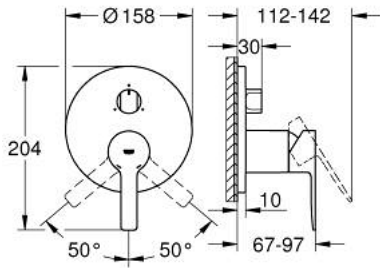

## LINEARE 24 095 DC1 خلاط بمقبض فردي مع محول ثلاثي الاتجاهات

وصف المنتج

• trim set for GROHE Rapido SmartBox (35 600/35 604)

• قلب سيراميك GROHE SilkMove 46 مم

• طلاء GROHE LongLife

• GROHE QuickFix شمسة بعازل عمود مغطى وتركيب مخفي

• شمسة معدنية، تركيب عكسي بزوايا 6 درجات قابلة للتعديل

• المحول ثلاثي الاتجاهات

• without roughing-in set 35 600/35 604 (please order separately)

• لتر/دقيقة

• أداء التدفق: المخرج A = 27 لتر/دقيقة المخرج B = 27 لتر/دقيقة المخرج C = 27

## LINEARE 24 095 DC1 خلاط بمقبض فردي مع محول ثلاثي الاتجاهات

قطع الغيار:

1: مقبض (46988DC0 رقم الطلب:-)

2: مقبض محول، مستدير (48447DC0 رقم الطلب:-)

3: غطاء متقوب من المنتصف (49105DC0 رقم الطلب:-)

4: لوح تحميل (49094000 رقم الطلب:-)