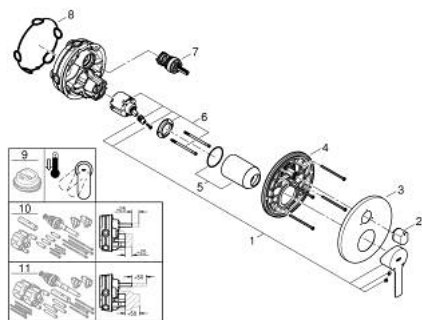

24 095 DC1 LINEARE MITIGEUR MÉCANIQUE 3 SORTIES

DESCRIPTION DU PRODUIT

- à associer avec GROHE Rapido SmartBox (35 604)
- GROHE SilkMove cartouche en céramique 46 mm
- finition GROHE LongLife
- GROHE FastFixation rosace murale avec fixation cachée
- rosace en métal, ajustable rétroactivement de 6°
- inverseur 3 sorties
- livré sans corps encastré 35 604 (à commander séparément)
- débit : sortie A = 27 l/min, sortie B = 27 l/min, sortie C = 27 l/min

24 095 DC1 LINEARE MITIGEUR MÉCANIQUE 3 SORTIES

PIÈCES DE RECHANGE

- 1: Levier (Numéro de commande 46988DC0)
 - 2: bouton d'inversion (Numéro de commande 48447DC0)
 - 3: Rosace (Numéro de commande 49105DC0)
 - 4: Plaque de montage (Numéro de commande 49094000)
 - 5: Capuchon (Numéro de commande 09038DC0)
 - 6: Cartouche (Numéro de commande 46048000)
 - 7: Mécanisme d'inverseur (Numéro de commande 48448000)
 - 8: Joint (Numéro de commande 48360000)
 - 9: Limiteur de température (Numéro de commande 46308000)*
 - 10: Extension universelle pour mitigeurs mécaniques - 25 mm (Numéro de commande 14056000)*
 - 11: Kit de rallonge universel mélangeurs monocommande, 50 mm (Numéro de commande 14057000)*
- * Accessoires en option