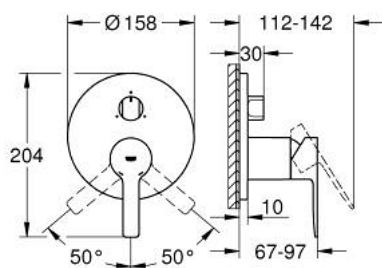

24 095 DC1 LINEARE MITIGEUR MÉCANIQUE 3 SORTIES

DESCRIPTION DU PRODUIT

- à associer avec GROHE Rapido SmartBox (35 604)
- GROHE SilkMove cartouche en céramique 46 mm
- finition GROHE LongLife
- GROHE FastFixation rosace murale avec fixation cachée
- rosace en métal, ajustable rétroactivement de 6°
- inverseur 3 sorties
- livré sans corps encastré 35 604 (à commander séparément)
- débit : sortie A = 27 l/min, sortie B = 27 l/min, sortie C = 27 l/min

24 095 DC1 LINEARE MITIGEUR MÉCANIQUE 3 SORTIES

PIÈCES DE RECHANGE

- 1: Levier (Numéro de commande 46988DC0)
 - 2: bouton d'inversion (Numéro de commande 48447DC0)
 - 3: Rosace (Numéro de commande 49105DC0)
 - 4: Plaque de montage (Numéro de commande 49094000)
 - 5: Capuchon (Numéro de commande 09038DC0)
 - 6: Cartouche (Numéro de commande 46048000)
 - 7: Mécanisme d'inverseur (Numéro de commande 48448000)
 - 8: Joint (Numéro de commande 48360000)
 - 9: Limiteur de température (Numéro de commande 46308000)*
 - 10: Extension universelle pour mitigeurs mécaniques - 25 mm (Numéro de commande 14056000)*
 - 11: Kit de rallonge universel mélangeurs monocommande, 50 mm (Numéro de commande 14057000)*
- * Accessoires en option