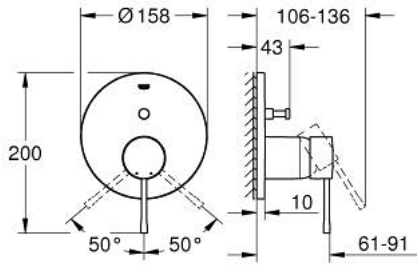

ESSENCE 24 167 001 خلاط بمقبض فردي مع محول باتجاهين

وصف المنتج

trim set for GROHE Rapido SmartBox (35 600/35 604) •

• قلب سيراميك GROHE SilkMove 46 مم

• طلاء كروم GROHE LongLife

• GROHE QuickFix شمسة بعازل عمود مغطى وتركيب مخفي

• شمسة معدنية، تركيب عكسي بزوايا 6 درجات قابلة للتعديل

• محول آلي في اتجاهين

• without roughing-in set 35 600/35 604 (please order separately)

• اداء التدفق: المخرج B = 27 لتر/دقيقة، المخرج C = 27 لتر/دقيقة

• replaces Essence single-lever mixer with 2-way diverter 24 058 xx1

ESSENCE 24 167 001 خلاط بمقبض فردي مع محول باتجاهين

قطع الغيار:

1: مقبض (46915000 رقم الطلب):

2: غطاء مثقوب من المنتصف (48429000 رقم الطلب):