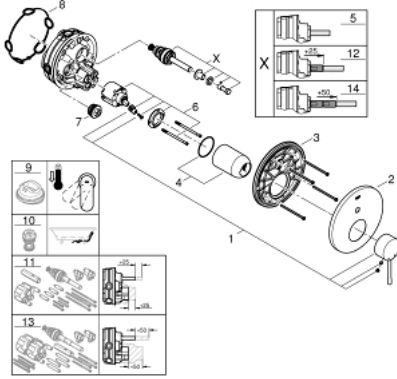

ESSENCE 24 167 001 خلاط بمقبض فردي مع محول باتجاهين

وصف المنتج

trim set for GROHE Rapido SmartBox (35 600/35 604) •

• قلب سيراميك GROHE SilkMove 46 مم

• طلاء كروم GROHE LongLife

• GROHE QuickFix شمسة بعازل عمود مغطى وتركيب مخفي

• شمسة معدنية، تركيب عكسي بزوايا 6 درجات قابلة للتعديل

• محول آلي في اتجاهين

• without roughing-in set 35 600/35 604 (please order separately)

• اداء التدفق: المخرج B = 27 لتر/دقيقة، المخرج C = 27 لتر/دقيقة

• replaces Essence single-lever mixer with 2-way diverter 24 058 xx1

ESSENCE 24 167 001 خلاط بمقبض فردي مع محول باتجاهين

قطع الغيار:

1: مقبض (46915000 رقم الطلب):

2: غطاء مثقوب من المنتصف (48429000 رقم الطلب):