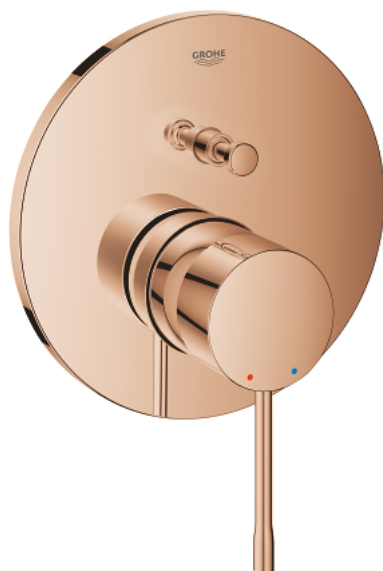

24 167 DA1 ESSENCE MITIGEUR MÉCANIQUE 2 SORTIES AVEC INVERSEUR

DESCRIPTION DU PRODUIT

- à associer avec GROHE Rapido SmartBox (35 604)
- GROHE SilkMove cartouche en céramique 46 mm
- finition GROHE LongLife
- GROHE FastFixation rosace murale avec fixation cachée
- rosace en métal, ajustable rétroactivement de 6°
- inverseur 2 sorties
- livré sans corps encastré 35 604 (à commander séparément)
- sortie B = 27 l/min, sortie C = 27 l/min