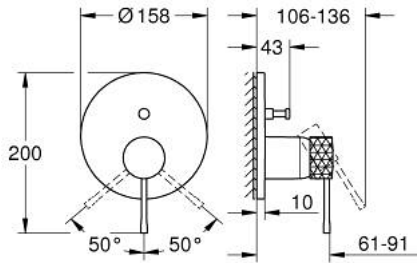

ESSENCE 24 167 DE1 خلاط بمقبض فردي مع محول باتجاهين

وصف المنتج

• trim set for GROHE Rapido SmartBox (35 600/35 604)

• قلب سيراميك GROHE SilkMove 46 مم

• طلاء GROHE LongLife

• GROHE QuickFix شمسة بعازل عمود مغطى وتركيب مخفي

• شمسة معدنية، تركيب عكسي بزاوية 6 درجات قابلة للتعديل

• crafted metal lever

• محول آلي في اتجاهين

• without roughing-in set 35 600/35 604 (please order separately)

• اداء التدفق: المخرج B = 27 لتر/دقيقة، المخرج C = 27 لتر/دقيقة

ESSENCE 24 167 DE1 خلاط بمقبض فردي مع محول باتجاهين

قطع الغيار:

1: مقبض (46915DE0 رقم الطلب):-

2: غطاء منقوب من المنتصف (48429DLO رقم الطلب):-

3: لوح تحميل (48440000 رقم الطلب):-

4: cap (02693DLO رقم الطلب):-