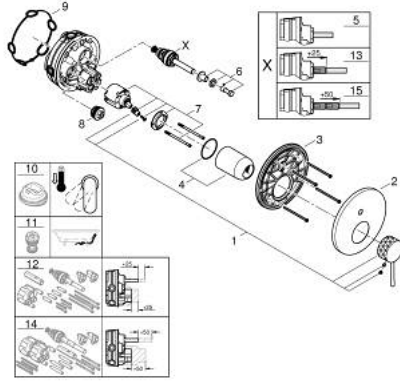

ESSENCE 24 167 DE1 خلاط بمقبض فردي مع محول باتجاهين

وصف المنتج

• trim set for GROHE Rapido SmartBox (35 600/35 604)

• قلب سيراميك GROHE SilkMove 46 مم

• طلاء GROHE LongLife

• GROHE QuickFix شمسة بعازل عمود مغطى وتركيب مخفي

• شمسة معدنية، تركيب عكسي بزاوية 6 درجات قابلة للتعديل

• crafted metal lever

• محول آلي في اتجاهين

• without roughing-in set 35 600/35 604 (please order separately)

• اداء التدفق: المخرج B = 27 لتر/دقيقة، المخرج C = 27 لتر/دقيقة

ESSENCE 24 167 DE1 خلاط بمقبض فردي مع محول باتجاهين

قطع الغيار:

1: مقبض (46915DE0 رقم الطلب):-

2: غطاء منقوب من المنتصف (48429DLO رقم الطلب):-

3: لوح تحميل (48440000 رقم الطلب):-

4: cap (02693DLO رقم الطلب):-