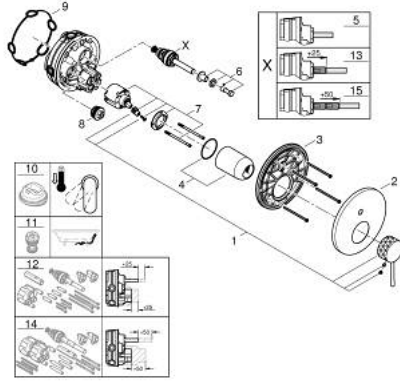

## ESSENCE 24 167 GF1 خلاط بمقبض فردي مع محول باتجاهين

وصف المنتج

• trim set for GROHE Rapido SmartBox (35 600/35 604)

• قلب سيراميك GROHE SilkMove 46 مم

• طلاء GROHE LongLife

• GROHE QuickFix شمسة بعازل عمود مغطى وتركيب مخفي

• شمسة معدنية، تركيب عكسي بزوايا 6 درجات قابلة للتعديل

• crafted metal lever

• محول آلي في اتجاهين

• without roughing-in set 35 600/35 604 (please order separately)

• اداء التدفق: المخرج B = 27 لتر/دقيقة، المخرج C = 27 لتر/دقيقة

## ESSENCE 24 167 GF1 خلاط بمقبض فردي مع محول باتجاهين

قطع الغيار:

1: مقبض (46915GF0 رقم الطلب):

2: غطاء مثقوب من المنتصف (48429GN0 رقم الطلب):

3: لوح تحميل (48440000 رقم الطلب):

4: cap (02693GN0 رقم الطلب):