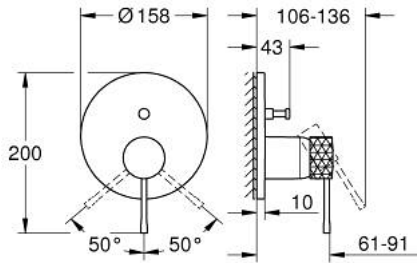

## ESSENCE 24 167 GF1 خلاط بمقبض فردي مع محول باتجاهين

وصف المنتج

• trim set for GROHE Rapido SmartBox (35 600/35 604)

• قلب سيراميك GROHE SilkMove 46 مم

• طلاء GROHE LongLife

• GROHE QuickFix شمسة بعازل عمود مغطى وتركيب مخفي

• شمسة معدنية، تركيب عكسي بزوايا 6 درجات قابلة للتعديل

• crafted metal lever

• محول آلي في اتجاهين

• without roughing-in set 35 600/35 604 (please order separately)

• اداء التدفق: المخرج B = 27 لتر/دقيقة، المخرج C = 27 لتر/دقيقة

## ESSENCE 24 167 GF1 خلاط بمقبض فردي مع محول باتجاهين

قطع الغيار:

1: مقبض (46915GF0 رقم الطلب):

2: غطاء مثقوب من المنتصف (48429GN0 رقم الطلب):

3: لوح تحميل (48440000 رقم الطلب):

4: cap (02693GN0 رقم الطلب):