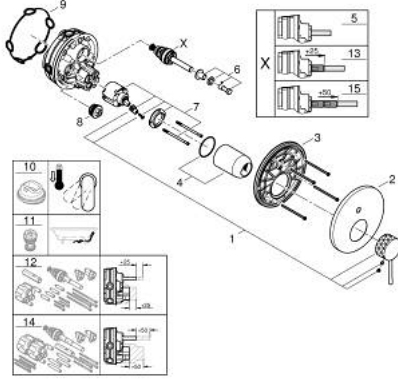

• شمسة معدنية، تركيب عكسي بزوايا 6 درجات قابلة للتعديل

• crafted metal lever

• محول آلي في اتجاهين

• without roughing-in set 35 600/35 604 (please order separately)

• اداء التدفق: المخرج B = 27 لتر/دقيقة، المخرج C = 27 لتر/دقيقة

## ESSENCE 24 167 PF1 خلاط بمقبض فردي مع محول باتجاهين

قطع الغيار:

1: مقبض (46915PF0 رقم الطلب).

2: غطاء مثقوب من المنتصف (48429000 رقم الطلب).

3: لوح تحميل (48440000 رقم الطلب).

4: غطاء (02693000 رقم الطلب).