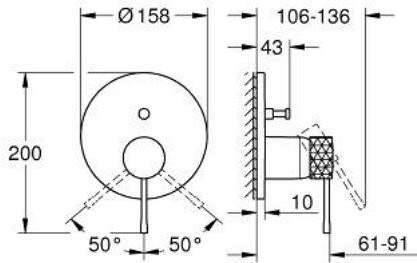

## ESSENCE 24 167 PF1 خلاط بمقبض فردي مع محول باتجاهين

وصف المنتج

• trim set for GROHE Rapido SmartBox (35 600/35 604)

• قلب سيراميك GROHE SilkMove 46 مم

• طلاء كروم GROHE LongLife

• GROHE QuickFix شمسة بعازل عمود مغطى وتركيب مخفي

• شمسة معدنية، تركيب عكسي بزوايا 6 درجات قابلة للتعديل

• crafted metal lever

• محول آلي في اتجاهين

• without roughing-in set 35 600/35 604 (please order separately)

• اداء التدفق: المخرج B = 27 لتر/دقيقة، المخرج C = 27 لتر/دقيقة

## ESSENCE 24 167 PF1 خلاط بمقبض فردي مع محول باتجاهين

قطع الغيار:

1: مقبض (46915PF0 رقم الطلب).

2: غطاء مثقوب من المنتصف (48429000 رقم الطلب).

3: لوح تحميل (48440000 رقم الطلب).

4: غطاء (02693000 رقم الطلب).