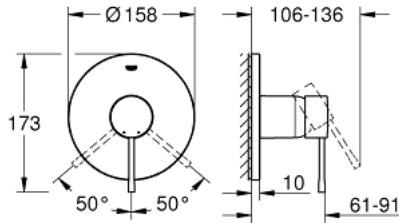

## ESSENCE 24 168 001 خلاط الدش المزود بمقبض فردي

وصف المنتج

• trim set for GROHE Rapido SmartBox (35 600/35 604)

• قلب سيراميك GROHE SilkMove 46 مم

• طلاء كروم GROHE LongLife

• GROHE QuickFix شمسة بعازل عمود مغطى وتركيب مخفي

• شمسة معدنية، تركيب عكسي بزوايا 6 درجات قابلة للتعديل

• without roughing-in set 35 600/35 604 (please order separately)

• أداء التدفق: المخرج B أو C = 30 لتر/دقيقة

• replaces Essence shower mixer 24 057 xx1

## ESSENCE 24 168 001 خلاط الدش المزود بمقبض فردي

قطع الغيار:

1: مقبض (رقم الطلب: 46915000)

2: غطاء مثقوب من المنتصف (رقم الطلب: 48428000)

3: لوح تحميل (رقم الطلب: 48439000)

4: غطاء (رقم الطلب: 02693000)

5: خرطوشة (رقم الطلب: 46048000)