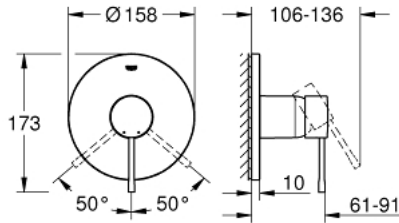

## ESSENCE 24 168 AL1 خلاط الدش المزود بمقبض فردي

وصف المنتج

• trim set for GROHE Rapido SmartBox (35 600/35 604)

• قلب سيراميك GROHE SilkMove 46 مم

• طلاء GROHE LongLife

• GROHE QuickFix شمسة بعازل عمود مغطى وتركيب مخفي

• شمسة معدنية، تركيب عكسي براوثة 6 درجات قابلة للتعديل

• without roughing-in set 35 600/35 604 (please order separately)

• أداء التدفق: المخرج B أو C = 30 لتر/دقيقة

## ESSENCE 24 168 AL1 خلاط الدش المزود بمقبض فردي

قطع الغيار:

1: مقبض (46915AL0 رقم الطلب:-)

2: غطاء مثقوب من المنتصف (48428AL0 رقم الطلب:-)

3: لوح تحميل (48439000 رقم الطلب:-)

4: غطاء (02693AL0 رقم الطلب:-)