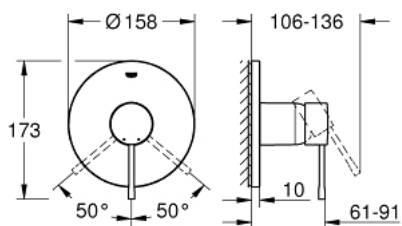

### DESCRIPTION DU PRODUIT

- à associer avec GROHE Rapido SmartBox (35 604)
- GROHE SilkMove cartouche en céramique 46 mm
- finition GROHE LongLife
- GROHE FastFixation rosace murale avec fixation cachée
- rosace en métal, ajustable rétroactivement de 6°
- livré sans corps encastré 35 604 (à commander séparément)
- débit: sortie B ou C = 30 l/min

### PIÈCES DE RECHANGE

- 1: Levier (Numéro de commande 46915AL0)
  - 2: Rosace (Numéro de commande 48428AL0)
  - 3: Plaque de montage (Numéro de commande 48439000)
  - 4: Capuchon (Numéro de commande 02693AL0)
  - 5: Cartouche (Numéro de commande 46048000)
  - 6: Joint (Numéro de commande 48360000)
  - 7: Limiteur de température (Numéro de commande 46308000)\*
  - 8: Extension universelle pour mitigeurs mécaniques - 25 mm (Numéro de commande 14056000)\*
  - 9: Kit de rallonge universel mélangeurs monocommande, 50 mm (Numéro de commande 14057000)\*
- \* Accessoires en option