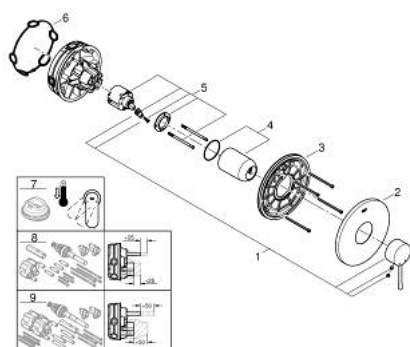

### DESCRIPTION DU PRODUIT

- à associer avec GROHE Rapido SmartBox (35 604)
- GROHE SilkMove cartouche en céramique 46 mm
- finition GROHE LongLife
- GROHE FastFixation rosace murale avec fixation cachée
- rosace en métal, ajustable rétroactivement de 6°
- livré sans corps encastré 35 604 (à commander séparément)
- débit: sortie B ou C = 30 l/min

### PIÈCES DE RECHANGE

- 1: Levier (Numéro de commande 46915AL0)
  - 2: Rosace (Numéro de commande 48428AL0)
  - 3: Plaque de montage (Numéro de commande 48439000)
  - 4: Capuchon (Numéro de commande 02693AL0)
  - 5: Cartouche (Numéro de commande 46048000)
  - 6: Joint (Numéro de commande 48360000)
  - 7: Limiteur de température (Numéro de commande 46308000)\*
  - 8: Extension universelle pour mitigeurs mécaniques - 25 mm (Numéro de commande 14056000)\*
  - 9: Kit de rallonge universel mélangeurs monocommande, 50 mm (Numéro de commande 14057000)\*
- \* Accessoires en option