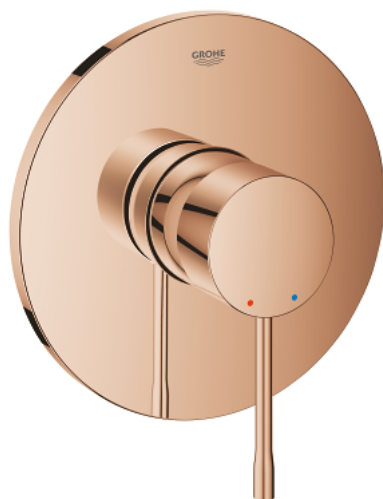

24 168 DA1 ESSENCE MITIGEUR MONOCOMMANDÉ DOUCHE

DESCRIPTION DU PRODUIT

- à associer avec GROHE Rapido SmartBox (35 604)
- GROHE SilkMove cartouche en céramique 46 mm
- finition GROHE LongLife
- GROHE FastFixation rosace murale avec fixation cachée
- rosace en métal, ajustable rétroactivement de 6°
- livré sans corps encastré 35 604 (à commander séparément)
- débit: sortie B ou C = 30 l/min