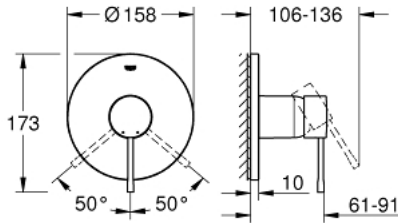

## ESSENCE 24 168 DC1 خلاط الدش المزود بمقبض فردي

وصف المنتج

• trim set for GROHE Rapido SmartBox (35 600/35 604)

• قلب سيراميك GROHE SilkMove 46 مم

• طلاء GROHE LongLife

• GROHE QuickFix شمسة بعازل عمود مغطى وتركيب مخفي

• شمسة معدنية، تركيب عكسي بزاوية 6 درجات قابلة للتعديل

• without roughing-in set 35 600/35 604 (please order separately)

• أداء التدفق: المخرج B أو C = 30 لتر/دقيقة

## ESSENCE 24 168 DC1 خلاط الدش المزود بمقبض فردي

قطع الغيار:

1: مقبض (46915DC0 رقم الطلب:-)

2: غطاء مثقوب من المنتصف (48428DC0 رقم الطلب:-)

3: لوح تحميل (48439000 رقم الطلب:-)

4: غطاء (02693DC0 رقم الطلب:-)