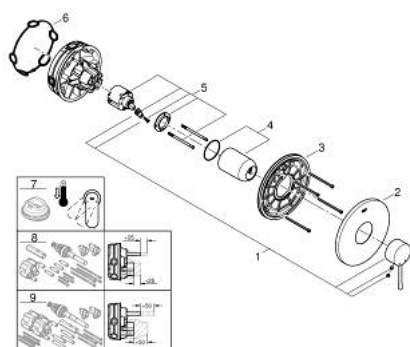

24 168 DC1 ESSENCE MITIGEUR MONOCOMMANDÉ DOUCHE

DESCRIPTION DU PRODUIT

- à associer avec GROHE Rapido SmartBox (35 604)
- GROHE SilkMove cartouche en céramique 46 mm
- finition GROHE LongLife
- GROHE FastFixation rosace murale avec fixation cachée
- rosace en métal, ajustable rétroactivement de 6°
- livré sans corps encastré 35 604 (à commander séparément)
- débit: sortie B ou C = 30 l/min

24 168 DC1 ESSENCE MITIGEUR MONOCOMMANDÉ DOUCHE

PIÈCES DE RECHANGE

- 1: Levier (Numéro de commande 46915DC0)
 - 2: Rosace (Numéro de commande 48428DC0)
 - 3: Plaque de montage (Numéro de commande 48439000)
 - 4: Capuchon (Numéro de commande 02693DC0)
 - 5: Cartouche (Numéro de commande 46048000)
 - 6: Joint (Numéro de commande 48360000)
 - 7: Limiteur de température (Numéro de commande 46308000)*
 - 8: Extension universelle pour mitigeurs mécaniques - 25 mm (Numéro de commande 14056000)*
 - 9: Kit de rallonge universel mélangeurs monocommande, 50 mm (Numéro de commande 14057000)*
- * Accessoires en option