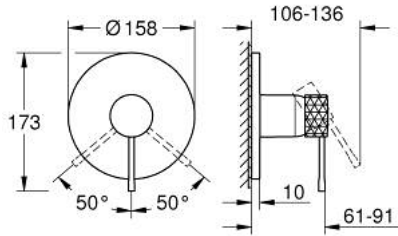

ESSENCE 24 168 DE1 خلاط الدش المزود بمقبض فردي

وصف المنتج

• trim set for GROHE Rapido SmartBox (35 600/35 604)

• قلب سيراميك GROHE SilkMove 46 مم

• طلاء GROHE LongLife

• GROHE QuickFix شمسة بعازل عمود مغطى وتركيب مخفي

• شمسة معدنية، تركيب عكسي بزاوية 6 درجات قابلة للتعديل

• crafted metal lever

• without roughing-in set 35 600/35 604 (please order separately)

• أداء التدفق: المخرج B أو C = 30 لتر/دقيقة

ESSENCE 24 168 DE1 خلاط الدش المزود بمقبض فردي