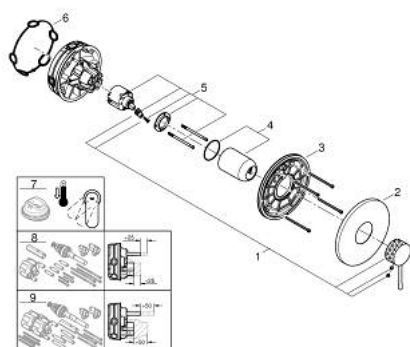

24 168 DE1 ESSENCE MITIGEUR MONOCOMMANDÉ DOUCHE

DESCRIPTION DU PRODUIT

- à associer avec GROHE Rapido SmartBox (35 604)
- GROHE SilkMove cartouche en céramique 46 mm
- finition GROHE LongLife
- GROHE FastFixation rosace murale avec fixation cachée
- rosace en métal, ajustable rétroactivement de 6°
- levier métal martelé
- livré sans corps encastré 35 604 (à commander séparément)
- débit: sortie B ou C = 30 l/min

24 168 DE1 ESSENCE MITIGEUR MONOCOMMANDÉ DOUCHE

PIÈCES DE RECHANGE

- 1: Levier (Numéro de commande 46915DE0)
 - 2: rosace (Numéro de commande 48428DL0)
 - 3: Plaque de montage (Numéro de commande 48439000)
 - 4: capot (Numéro de commande 02693DL0)
 - 5: Cartouche (Numéro de commande 46048000)
 - 6: Joint (Numéro de commande 48360000)
 - 7: Limiteur de température (Numéro de commande 46308000)*
 - 8: Extension universelle pour mitigeurs mécaniques - 25 mm (Numéro de commande 14056000)*
 - 9: Kit de rallonge universel mélangeurs monocommande, 50 mm (Numéro de commande 14057000)*
- * Accessoires en option