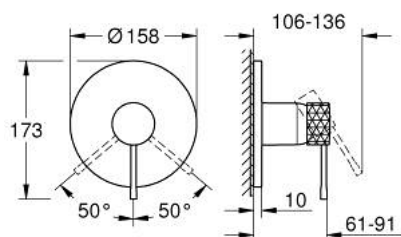

24 168 DE1 ESSENCE MITIGEUR MONOCOMMANDÉ DOUCHE

DESCRIPTION DU PRODUIT

- à associer avec GROHE Rapido SmartBox (35 604)
- GROHE SilkMove cartouche en céramique 46 mm
- finition GROHE LongLife
- GROHE FastFixation rosace murale avec fixation cachée
- rosace en métal, ajustable rétroactivement de 6°
- levier métal martelé
- livré sans corps encastré 35 604 (à commander séparément)
- débit: sortie B ou C = 30 l/min

24 168 DE1 ESSENCE MITIGEUR MONOCOMMANDÉ DOUCHE

PIÈCES DE RECHANGE

- 1: Levier (Numéro de commande 46915DE0)
 - 2: rosace (Numéro de commande 48428DL0)
 - 3: Plaque de montage (Numéro de commande 48439000)
 - 4: capot (Numéro de commande 02693DL0)
 - 5: Cartouche (Numéro de commande 46048000)
 - 6: Joint (Numéro de commande 48360000)
 - 7: Limiteur de température (Numéro de commande 46308000)*
 - 8: Extension universelle pour mitigeurs mécaniques - 25 mm (Numéro de commande 14056000)*
 - 9: Kit de rallonge universel mélangeurs monocommande, 50 mm (Numéro de commande 14057000)*
- * Accessoires en option