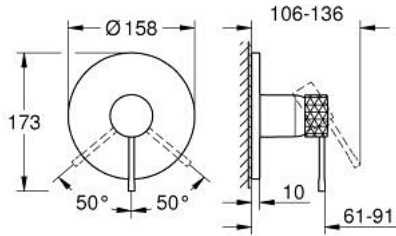

ESSENCE 24 168 GF1 خلاط الدش المزود بمقبض فردي

وصف المنتج

• trim set for GROHE Rapido SmartBox (35 600/35 604)

• قلب سيراميك GROHE SilkMove 46 مم

• طلاء GROHE LongLife

• GROHE QuickFix شمسة بعازل عمود مغطى وتركيب مخفي

• شمسة معدنية، تركيب عكسي براوثة 6 درجات قابلة للتعديل

• crafted metal lever

• without roughing-in set 35 600/35 604 (please order separately)

• أداء التدفق: المخرج B أو C = 30 لتر/دقيقة

ESSENCE 24 168 GF1 خلاط الدش المزود بمقبض فردي

قطع الغيار:

1: مقبض (46915GF0 رقم الطلب):

2: escutcheon (48428GN0 رقم الطلب):

3: لوح تحميل (48439000 رقم الطلب):

4: cap (02693GN0 رقم الطلب):

5: خرطوشة (46048000 رقم الطلب):

6: عازل (48360000 رقم الطلب):

7: محدد درجة الحرارة* (46308000 رقم الطلب):