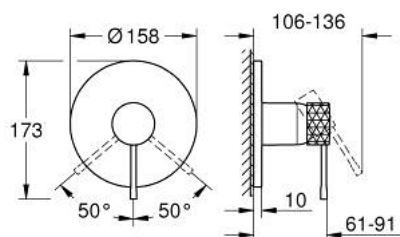

24 168 GF1 ESSENCE MITIGEUR MONOCOMMANDÉ DOUCHE

DESCRIPTION DU PRODUIT

- à associer avec GROHE Rapido SmartBox (35 604)
- GROHE SilkMove cartouche en céramique 46 mm
- finition GROHE LongLife
- GROHE FastFixation rosace murale avec fixation cachée
- rosace en métal, ajustable rétroactivement de 6°
- levier métal martelé
- livré sans corps encastré 35 604 (à commander séparément)
- débit: sortie B ou C = 30 l/min

24 168 GF1 ESSENCE MITIGEUR MONOCOMMANDÉ DOUCHE

PIÈCES DE RECHANGE

- 1: Levier (Numéro de commande 46915GF0)
 - 2: rosace (Numéro de commande 48428GN0)
 - 3: Plaque de montage (Numéro de commande 48439000)
 - 4: capot (Numéro de commande 02693GN0)
 - 5: Cartouche (Numéro de commande 46048000)
 - 6: Joint (Numéro de commande 48360000)
 - 7: Limiteur de température (Numéro de commande 46308000)*
 - 8: Extension universelle pour mitigeurs mécaniques - 25 mm (Numéro de commande 14056000)*
 - 9: Kit de rallonge universel mélangeurs monocommande, 50 mm (Numéro de commande 14057000)*
- * Accessoires en option