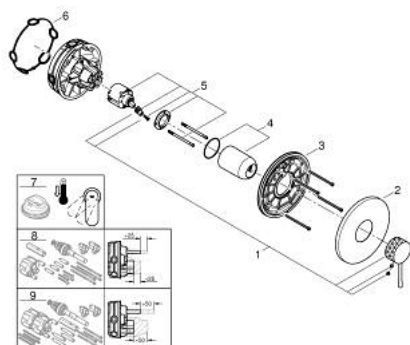

24 168 GF1 ESSENCE MITIGEUR MONOCOMMANDÉ DOUCHE

DESCRIPTION DU PRODUIT

- à associer avec GROHE Rapido SmartBox (35 604)
- GROHE SilkMove cartouche en céramique 46 mm
- finition GROHE LongLife
- GROHE FastFixation rosace murale avec fixation cachée
- rosace en métal, ajustable rétroactivement de 6°
- levier métal martelé
- livré sans corps encastré 35 604 (à commander séparément)
- débit: sortie B ou C = 30 l/min

24 168 GF1 ESSENCE MITIGEUR MONOCOMMANDÉ DOUCHE

PIÈCES DE RECHANGE

- 1: Levier (Numéro de commande 46915GF0)
 - 2: rosace (Numéro de commande 48428GN0)
 - 3: Plaque de montage (Numéro de commande 48439000)
 - 4: capot (Numéro de commande 02693GN0)
 - 5: Cartouche (Numéro de commande 46048000)
 - 6: Joint (Numéro de commande 48360000)
 - 7: Limiteur de température (Numéro de commande 46308000)*
 - 8: Extension universelle pour mitigeurs mécaniques - 25 mm (Numéro de commande 14056000)*
 - 9: Kit de rallonge universel mélangeurs monocommande, 50 mm (Numéro de commande 14057000)*
- * Accessoires en option