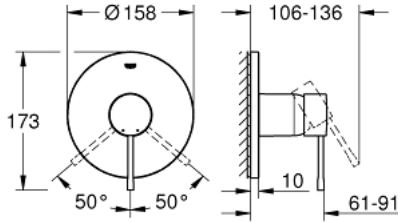

## ESSENCE 24 168 KF1 خلاط الدش المزود بمقبض فردي

وصف المنتج:

- trim set for GROHE Rapido SmartBox (35 600/35 604)
- قلب سيراميك GROHE SilkMove 46 مم
- GROHE QuickFix شمسة بعازل عمود مغطى وتركيب مخفي
- شمسة معدنية، تركيب عكسي بزاوية 6 درجات قابلة للتعديل
- without roughing-in set 35 600/35 604 (please order separately)
- أداء التدفق: المخرج B أو C = 30 لتر/دقيقة

## ESSENCE 24 168 KF1 خلاط الدش المزود بمقبض فردي

قطع الغيار:

1: مقبض (46915KF0 رقم الطلب).

2: escutcheon (48428KF0 رقم الطلب).

3: لوح تحميل (48439000 رقم الطلب).

4: cap (02693KF0 رقم الطلب).

5: خرطوشة (46048000 رقم الطلب).