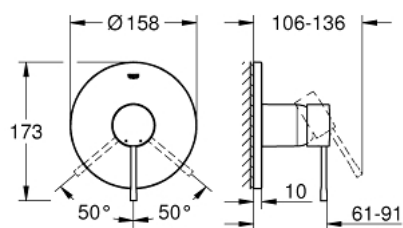

24 168 KF1 ESSENCE MITIGEUR MONOCOMMANDÉ DOUCHE

DESCRIPTION DU PRODUIT

- à associer avec GROHE Rapido SmartBox (35 604)
- GROHE SilkMove cartouche en céramique 46 mm
- GROHE FastFixation rosace murale avec fixation cachée
- rosace en métal, ajustable rétroactivement de 6°
- livré sans corps encastré 35 604 (à commander séparément)
- débit: sortie B ou C = 30 l/min

24 168 KF1 ESSENCE MITIGEUR MONOCOMMANDÉ DOUCHE

PIÈCES DE RECHANGE

- 1: Levier (Numéro de commande 46915KF0)
 - 2: rosace (Numéro de commande 48428KF0)
 - 3: Plaque de montage (Numéro de commande 48439000)
 - 4: capot (Numéro de commande 02693KF0)
 - 5: Cartouche (Numéro de commande 46048000)
 - 6: Joint (Numéro de commande 48360000)
 - 7: Limiteur de température (Numéro de commande 46308000)*
 - 8: Extension universelle pour mitigeurs mécaniques - 25 mm (Numéro de commande 14056000)*
 - 9: Kit de rallonge universel mélangeurs monocommande, 50 mm (Numéro de commande 14057000)*
- * Accessoires en option