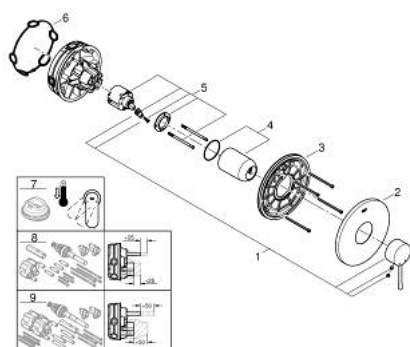

24 168 KF1 ESSENCE MITIGEUR MONOCOMMANDÉ DOUCHE

DESCRIPTION DU PRODUIT

- à associer avec GROHE Rapido SmartBox (35 604)
- GROHE SilkMove cartouche en céramique 46 mm
- GROHE FastFixation rosace murale avec fixation cachée
- rosace en métal, ajustable rétroactivement de 6°
- livré sans corps encastré 35 604 (à commander séparément)
- débit: sortie B ou C = 30 l/min

24 168 KF1 ESSENCE MITIGEUR MONOCOMMANDÉ DOUCHE

PIÈCES DE RECHANGE

- 1: Levier (Numéro de commande 46915KF0)
 - 2: rosace (Numéro de commande 48428KF0)
 - 3: Plaque de montage (Numéro de commande 48439000)
 - 4: capot (Numéro de commande 02693KF0)
 - 5: Cartouche (Numéro de commande 46048000)
 - 6: Joint (Numéro de commande 48360000)
 - 7: Limiteur de température (Numéro de commande 46308000)*
 - 8: Extension universelle pour mitigeurs mécaniques - 25 mm (Numéro de commande 14056000)*
 - 9: Kit de rallonge universel mélangeurs monocommande, 50 mm (Numéro de commande 14057000)*
- * Accessoires en option