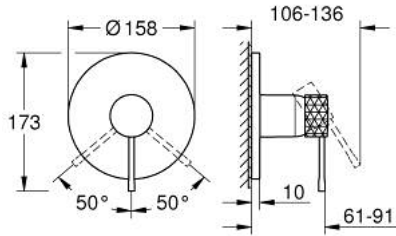

ESSENCE 24 168 PF1 خلاط الدش المزود بمقبض فردي

وصف المنتج

trim set for GROHE Rapido SmartBox (35 600/35 604) •

قلب سيراميك GROHE SilkMove 46 مم

طلاء كروم GROHE LongLife

GROHE QuickFix شمسة بعازل عمود مغطى وتركيب مخفي

شمسة معدنية، تركيب عكسي بزاوية 6 درجات قابلة للتعديل

crafted metal lever

without roughing-in set 35 600/35 604 (please order separately) •

أداء التدفق: المخرج B أو C = 30 لتر/دقيقة

Showroom+ exclusive •

ESSENCE 24 168 PF1 خلاط الدش المزود بمقبض فردي

قطع الغيار:

1: مقبض (46915PF0 رقم الطلب).

2: غطاء مثقوب من المنتصف (48428000 رقم الطلب).

3: لوح تحميل (48439000 رقم الطلب).

4: غطاء (02693000 رقم الطلب).

5: خرطوشة (46048000 رقم الطلب).

6: عازل (48360000 رقم الطلب).