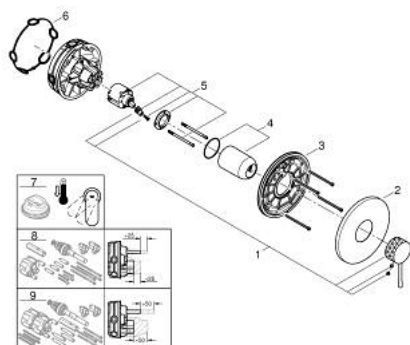

24 168 PF1 ESSENCE MITIGEUR MONOCOMMANDÉ DOUCHE

DESCRIPTION DU PRODUIT

- à associer avec GROHE Rapido SmartBox (35 604)
- GROHE SilkMove cartouche en céramique 46 mm
- GROHE LongLife finition durable
- GROHE FastFixation rosace murale avec fixation cachée
- rosace en métal, ajustable rétroactivement de 6°
- levier métal martelé
- livré sans corps encastré 35 604 (à commander séparément)
- débit: sortie B ou C = 30 l/min
- Showroom+ exclusive

24 168 PF1 ESSENCE MITIGEUR MONOCOMMANDÉ DOUCHE

PIÈCES DE RECHANGE

- 1: Levier (Numéro de commande 46915PF0)
 - 2: Rosace (Numéro de commande 48428000)
 - 3: Plaque de montage (Numéro de commande 48439000)
 - 4: Capuchon (Numéro de commande 02693000)
 - 5: Cartouche (Numéro de commande 46048000)
 - 6: Joint (Numéro de commande 48360000)
 - 7: Limiteur de température (Numéro de commande 46308000)*
 - 8: Extension universelle pour mitigeurs mécaniques - 25 mm (Numéro de commande 14056000)*
 - 9: Kit de rallonge universel mélangeurs monocommande, 50 mm (Numéro de commande 14057000)*
- * Accessoires en option