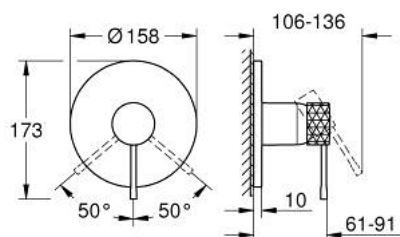

24 168 PF1 ESSENCE MITIGEUR MONOCOMMANDÉ DOUCHE

DESCRIPTION DU PRODUIT

- à associer avec GROHE Rapido SmartBox (35 604)
- GROHE SilkMove cartouche en céramique 46 mm
- GROHE LongLife finition durable
- GROHE FastFixation rosace murale avec fixation cachée
- rosace en métal, ajustable rétroactivement de 6°
- levier métal martelé
- livré sans corps encastré 35 604 (à commander séparément)
- débit: sortie B ou C = 30 l/min
- Showroom+ exclusive

24 168 PF1 ESSENCE MITIGEUR MONOCOMMANDÉ DOUCHE

PIÈCES DE RECHANGE

- 1: Levier (Numéro de commande 46915PF0)
 - 2: Rosace (Numéro de commande 48428000)
 - 3: Plaque de montage (Numéro de commande 48439000)
 - 4: Capuchon (Numéro de commande 02693000)
 - 5: Cartouche (Numéro de commande 46048000)
 - 6: Joint (Numéro de commande 48360000)
 - 7: Limiteur de température (Numéro de commande 46308000)*
 - 8: Extension universelle pour mitigeurs mécaniques - 25 mm (Numéro de commande 14056000)*
 - 9: Kit de rallonge universel mélangeurs monocommande, 50 mm (Numéro de commande 14057000)*
- * Accessoires en option