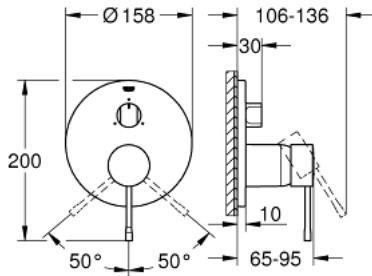

ESSENCE 24 169 001 خلاط بمقبض فردي مع محول ثلاثي الاتجاهات

وصف المنتج

trim set for GROHE Rapido SmartBox (35 600/35 604) •

• قلب سيراميك GROHE SilkMove 46 مم

• طلاء كروم GROHE LongLife

• GROHE QuickFix شمسة بعازل عمود مغطى وتركيب مخفي

• شمسة معدنية، تركيب عكسي بزوايا 6 درجات قابلة للتعديل

• المحول ثلاثي الاتجاهات

• without roughing-in set 35 600/35 604 (please order separately)

• لتر/دقيقة

• أداء التدفق: المخرج A = 27 لتر/دقيقة المخرج B = 27 لتر/دقيقة المخرج C = 27

• replaces Essence single-lever mixer with 3-way diverter 24 092 xx1

ESSENCE 24 169 001 خلاط بمقبض فردي مع محول ثلاثي الاتجاهات

قطع الغيار:

1: مقبض (رقم الطلب: 46915000)

2: مقبض محول، مستدير (رقم الطلب: 48447000)