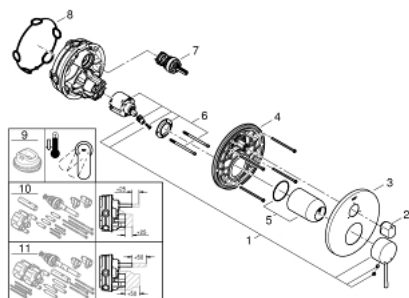

24 169 001 ESSENCE MITIGEUR MÉCANIQUE 3 SORTIES

DESCRIPTION DU PRODUIT

- à associer avec GROHE Rapido SmartBox (35 604)
- GROHE SilkMove cartouche en céramique 46 mm
- GROHE LongLife finition durable
- GROHE FastFixation rosace murale avec fixation cachée
- rosace en métal, ajustable rétroactivement de 6°
- inverseur 3 sorties
- livré sans corps encastré 35 604 (à commander séparément)
- débit : sortie A = 27 l/min, sortie B = 27 l/min, sortie C = 27 l/min
- remplace la référence 24 092 xx1

24 169 001 ESSENCE MITIGEUR MÉCANIQUE 3 SORTIES

PIÈCES DE RECHANGE

- 1: Levier (Numéro de commande 46915000)
 - 2: bouton d'inversion (Numéro de commande 48447000)
 - 3: Rosace (Numéro de commande 49108000)
 - 4: Plaque de montage (Numéro de commande 49094000)
 - 5: Capuchon (Numéro de commande 02693000)
 - 6: Cartouche (Numéro de commande 46048000)
 - 7: Mécanisme d'inverseur (Numéro de commande 48448000)
 - 8: Joint (Numéro de commande 48360000)
 - 9: Limiteur de température (Numéro de commande 46308000)*
 - 10: Extension universelle pour mitigeurs mécaniques - 25 mm (Numéro de commande 14056000)*
 - 11: Kit de rallonge universel mélangeurs monocommande, 50 mm (Numéro de commande 14057000)*
- * Accessoires en option