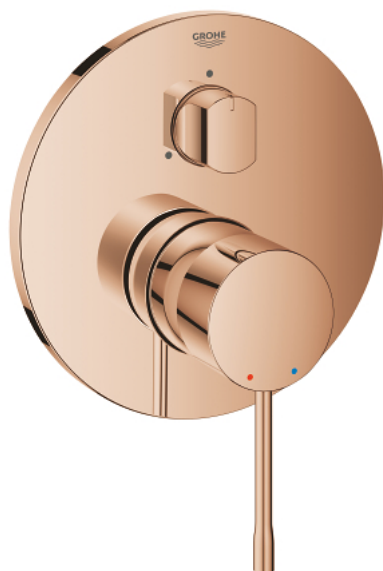

24 169 DA1 ESSENCE MITIGEUR MÉCANIQUE 3 SORTIES

DESCRIPTION DU PRODUIT

- à associer avec GROHE Rapido SmartBox (35 604)
- GROHE SilkMove cartouche en céramique 46 mm
- finition GROHE LongLife
- GROHE FastFixation rosace murale avec fixation cachée
- rosace en métal, ajustable rétroactivement de 6°
- inverseur 3 sorties
- livré sans corps encastré 35 604 (à commander séparément)
- débit : sortie A = 27 l/min, sortie B = 27 l/min, sortie C = 27 l/min