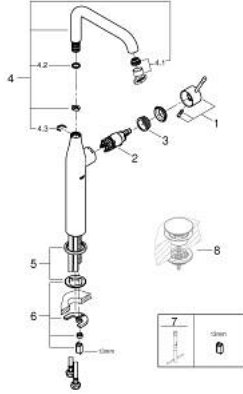

ESSENCE 24 170 001 خلاط حوض بمقبض فردي بقياس 1/2 بوصة مقاس كبير للغاية

وصف المنتج:

- للمغاسل ذاتية الوقوف
- قلب سيراميك GROHE SilkMove 28 مم
- مع محدد درجة حرارة
- طلاء كروم GROHE LongLife
- تقنية GROHE EcoJoy لمياه أقل وتدفق ممتاز
- maximum flow rate (at 3 bar): 6.5 l/min
- مرغي المياه القابل للتعديل GROHE AquaGuide
- نظام التركيب السريع GROHE QuickFix Plus
- الصنوبر الدوار مع مرغي المياه ومحدد التوقف
- adjustable swivel area 0° / 90° / 360°
- الجسم الأملس
- خراطيم توصيل مرنة
- replaces Essence basin mixer 32 901 xx1

ESSENCE 24 170 001 خلاط حوض بمقبض فردي بقياس 1/2 بوصة مقاس كبير للغاية

قطع الغيار:

- 1: مقبض (رقم الطلب: 46919000)
- 2: خرطوشة (رقم الطلب: 46580000)
- 3: screw ring (رقم الطلب: 48591000)
- 4: خلاط أنبوبي (رقم الطلب: 13375000)
- 4.1: فلتر مياه (رقم الطلب: 48270000)
- 4.2: وردة عزل (رقم الطلب: 0128500M)
- 4.3: حلقة الأمان (رقم الطلب: 4826600M)
- 5: غطاء مثقوب من المنتصف (رقم الطلب: 48603000)
- 6: طقم تركيب ساق (رقم الطلب: 46645000)
- 7: مفتاح تحميل* (رقم الطلب: 19017000)
- 8: طقم تصريف بقابس للفتح بالضغط* (رقم الطلب: 65807000)