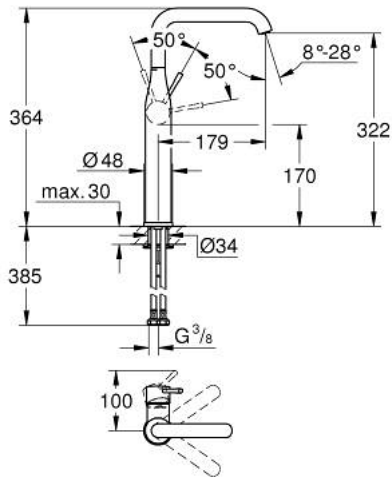

ESSENCE 24 170 001 خلاط حوض بمقبض فردي بقياس 1/2 بوصة مقاس كبير للغاية

وصف المنتج:

- للمغاسل ذاتية الوقوف
- قلب سيراميك GROHE SilkMove 28 مم
- مع محدد درجة حرارة
- طلاء كروم GROHE LongLife
- تقنية GROHE EcoJoy لمياه أقل وتدفق ممتاز
- maximum flow rate (at 3 bar): 6.5 l/min
- مرغي المياه القابل للتعديل GROHE AquaGuide
- نظام التركيب السريع GROHE QuickFix Plus
- الصنوبر الدوار مع مرغي المياه ومحدد التوقف
- adjustable swivel area 0° / 90° / 360°
- الجسم الأملس
- خراطيم توصيل مرنة
- replaces Essence basin mixer 32 901 xx1

ESSENCE 24 170 001 خلاط حوض بمقبض فردي بقياس 1/2 بوصة مقاس كبير للغاية

قطع الغيار:

- 1: مقبض (رقم الطلب: 46919000)
- 2: خرطوشة (رقم الطلب: 46580000)
- 3: screw ring (رقم الطلب: 48591000)
- 4: خلاط أنبوبي (رقم الطلب: 13375000)
- 4.1: فلتر مياه (رقم الطلب: 48270000)
- 4.2: وردة عزل (رقم الطلب: 0128500M)
- 4.3: حلقة الأمان (رقم الطلب: 4826600M)
- 5: غطاء مثقوب من المنتصف (رقم الطلب: 48603000)
- 6: طقم تركيب ساق (رقم الطلب: 46645000)
- 7: مفتاح تحميل* (رقم الطلب: 19017000)
- 8: طقم تصريف بقابس للفتح بالضغط* (رقم الطلب: 65807000)