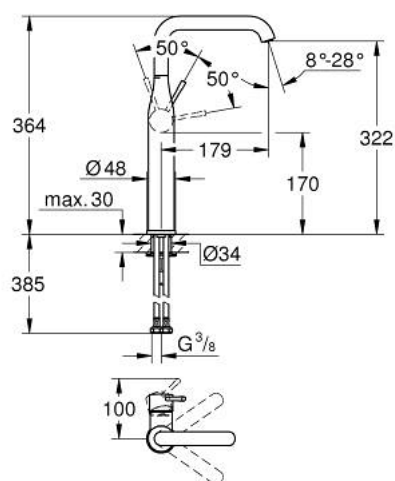

24 170 001 ESSENCE MITIGEUR MONOCOMMANDE 1/2" LAVABO TAILLE XL

DESCRIPTION DU PRODUIT

- version rehaussée
- GROHE SilkMove cartouche en céramique 28 mm
- avec limiteur de température
- GROHE LongLife finition durable
- GROHE EcoJoy économie d'eau
- débit maximum à 3 bars : 6,5 l/min
- GROHE AquaGuide mousseur ajustable
- GROHE FastFixation Plus système d'installation rapide
- bec mobile avec butée et mousseur
- zone de pivotement réglable 0° / 90° / 360°
- corps lisse
- flexibles de raccordement souples
- remplace la référence 32 901 xx1

24 170 001 **ESSENCE MITIGEUR MONOCOMMANDE 1/2" LAVABO**
TAILLE XL

PIÈCES DE RECHANGE

- 1: Levier (Numéro de commande 46919000)
- 2: Cartouche (Numéro de commande 46580000)
- 3: anneau fileté (Numéro de commande 48591000)
- 4: Bec tubulaire (Numéro de commande 13375000)
- 4.1: Mousseur (Numéro de commande 48270000)
- 4.2: Joint torique 13,5 x 2,75 (Numéro de commande 0128500M)
- 4.3: Clip de s-reté (Numéro de commande 4826600M)
- 5: Rosace (Numéro de commande 48603000)
- 6: Fixation M26x1,5 (Numéro de commande 46645000)
- 7: Clef platte SW 46 mm à 6 pans (Numéro de commande 19017000)*
- 8: Garniture de vidage avec bouchon à presser (Numéro de commande 65807000)*