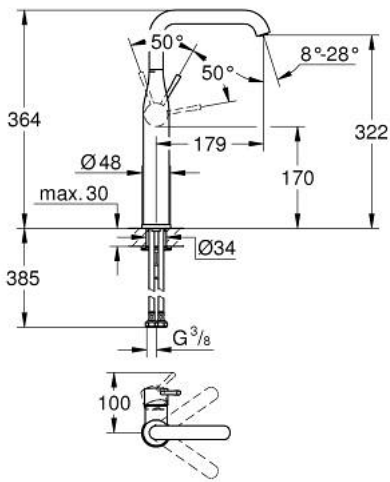

ESSENCE 24 170 DC1 خلاط حوض بمقبض فردي بقياس 1/2 بوصة مقاس كبير للغاية

وصف المنتج:

- قلب سيراميك GROHE SilkMove 28 مم
- مع محدد درجة حرارة
- طلاء GROHE LongLife
- تقنية GROHE EcoJoy لمياه أقل وتدفق ممتاز
- maximum flow rate (at 3 bar): 6.5 l/min
- مرغي المياه القابل للتعديل GROHE AquaGuide
- نظام التركيب GROHE QuickFix Plus
- الصنوبر الدوار مع مرغي المياه ومحدد التوقف
- adjustable swivel area 0° / 90° / 360°
- الجسم الأملس
- خراطيم توصيل مرنة

ESSENCE 24 170 DC1 خلاط حوض بمقبض فردي بقياس 1/2 بوصة مقاس كبير للغاية

قطع الغيار:

- 1: مقبض (46919DC0 رقم الطلب:-)
- 2: خرطوشة (46580000 رقم الطلب:-)
- 3: screw ring (48591000 رقم الطلب:-)
- 4: خلاط أنبوبي (13375DC0 رقم الطلب:-)
- 4.1: فلتر مياه (48270000 رقم الطلب:-)
- 4.2: وردة عزل (0128500M رقم الطلب:-)
- 4.3: حلقة الأمان (4826600M رقم الطلب:-)
- 5: غطاء مثقوب من المنتصف (48603DC0 رقم الطلب:-)
- 6: طقم تركيب ساق (46645000 رقم الطلب:-)
- 7: مفتاح تحميل* (19017000 رقم الطلب:-)
- 8: طقم تصريف بقابس للفتح بالضغط* (65807DC0 رقم الطلب:-)