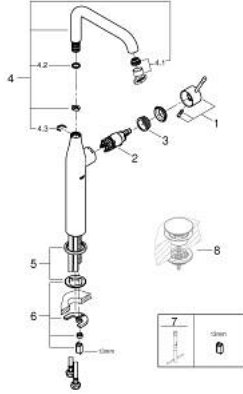

ESSENCE 24 170 DC1 خلاط حوض بمقبض فردي بقياس 1/2 بوصة مقاس كبير للغاية

وصف المنتج:

- قلب سيراميك GROHE SilkMove 28 مم
- مع محدد درجة حرارة
- طلاء GROHE LongLife
- تقنية GROHE EcoJoy لمياه أقل وتدفق ممتاز
- maximum flow rate (at 3 bar): 6.5 l/min
- مرغي المياه القابل للتعديل GROHE AquaGuide
- نظام التركيب GROHE QuickFix Plus
- الصنوبر الدوار مع مرغي المياه ومحدد التوقف
- adjustable swivel area 0° / 90° / 360°
- الجسم الأملس
- خراطيم توصيل مرنة

ESSENCE 24 170 DC1 خلاط حوض بمقبض فردي بقياس 1/2 بوصة مقاس كبير للغاية

قطع الغيار:

- 1: مقبض (46919DC0 رقم الطلب:-)
- 2: خرطوشة (46580000 رقم الطلب:-)
- 3: screw ring (48591000 رقم الطلب:-)
- 4: خلاط أنبوبي (13375DC0 رقم الطلب:-)
- 4.1: فلتر مياه (48270000 رقم الطلب:-)
- 4.2: وردة عزل (0128500M رقم الطلب:-)
- 4.3: حلقة الأمان (4826600M رقم الطلب:-)
- 5: غطاء مثقوب من المنتصف (48603DC0 رقم الطلب:-)
- 6: طقم تركيب ساق (46645000 رقم الطلب:-)
- 7: مفتاح تحميل* (19017000 رقم الطلب:-)
- 8: طقم تصريف بقابس للفتح بالضغط* (65807DC0 رقم الطلب:-)