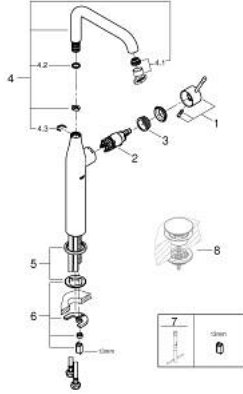

## ESSENCE 24 170 KF1 خلاط حوض بمقبض فردي بقياس 1/2 بوصة مقاس كبير للغاية

وصف المنتج

• قلب سيراميك GROHE SilkMove 28 مم

• مع محدد درجة حرارة

• تقنية GROHE EcoJoy لمياه أقل وتدفق ممتاز

• maximum flow rate (at 3 bar): 6.5 l/min

• مرعي المياه القابل للتعديل GROHE AquaGuide

• نظام التركيب GROHE QuickFix Plus

• الصنوبر الدوار مع مرعي المياه ومحدد التوقف

• adjustable swivel area 0° / 90° / 360°

• الجسم الأملس

• خراطيم توصيل مرنة

• professional edition

## ESSENCE 24 170 KF1 خلاط حوض بمقبض فردي بقياس 1/2 بوصة مقاس كبير للغاية

قطع الغيار:

- 1: مقبض (46919KF0 رقم الطلب:-)
- 2: خرطوشة (46580000 رقم الطلب:-)
- 3: screw ring (48591000 رقم الطلب:-)
- 4: خلاط أنبوبي (13375KF0 رقم الطلب:-)
- 4.1: فلتر مياه (48270000 رقم الطلب:-)
- 4.2: وردة عزل (0128500M رقم الطلب:-)
- 4.3: حلقة الأمان (4826600M رقم الطلب:-)
- 5: غطاء مثقوب من المنتصف (48603KF0 رقم الطلب:-)
- 6: طقم تركيب ساق (46645000 رقم الطلب:-)
- 7: مفتاح تحميل\* (19017000 رقم الطلب:-)
- 8: طقم تصريف بقياس للفتح بالضغط\* (65807KF0 رقم الطلب:-)