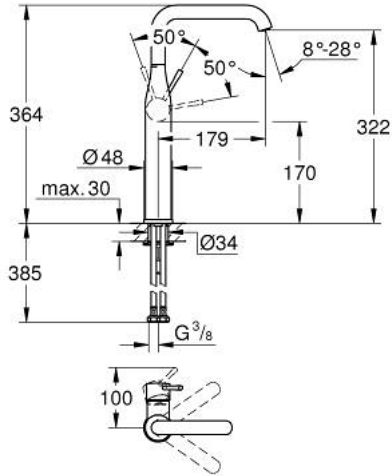

## ESSENCE 24 170 KF1 خلاط حوض بمقبض فردي بقياس 1/2 بوصة مقاس كبير للغاية

وصف المنتج

• قلب سيراميك GROHE SilkMove 28 مم

• مع محدد درجة حرارة

• تقنية GROHE EcoJoy لمياه أقل وتدفق ممتاز

• maximum flow rate (at 3 bar): 6.5 l/min

• مرعي المياه القابل للتعديل GROHE AquaGuide

• نظام التركيب GROHE QuickFix Plus

• الصنوبر الدوار مع مرعي المياه ومحدد التوقف

• adjustable swivel area 0° / 90° / 360°

• الجسم الأملس

• خراطيم توصيل مرنة

• professional edition

## ESSENCE 24 170 KF1 خلاط حوض بمقبض فردي بقياس 1/2 بوصة مقاس كبير للغاية

قطع الغيار:

- 1: مقبض (46919KF0 رقم الطلب:-)
- 2: خرطوشة (46580000 رقم الطلب:-)
- 3: screw ring (48591000 رقم الطلب:-)
- 4: خلاط أنبوبي (13375KF0 رقم الطلب:-)
- 4.1: فلتر مياه (48270000 رقم الطلب:-)
- 4.2: وردة عزل (0128500M رقم الطلب:-)
- 4.3: حلقة الأمان (4826600M رقم الطلب:-)
- 5: غطاء مثقوب من المنتصف (48603KF0 رقم الطلب:-)
- 6: طقم تركيب ساق (46645000 رقم الطلب:-)
- 7: مفتاح تحميل\* (19017000 رقم الطلب:-)
- 8: طقم تصريف بقياس للفتح بالضغط\* (65807KF0 رقم الطلب:-)