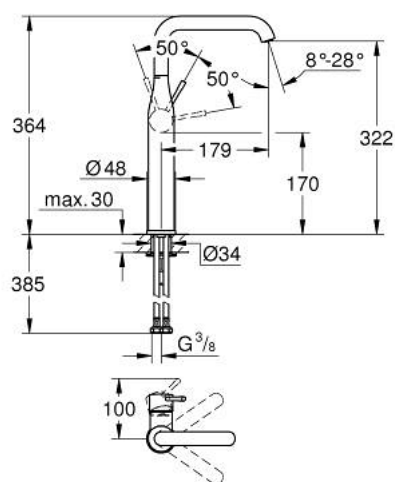

24 170 KF1 ESSENCE MITIGEUR MONOCOMMANDE 1/2" LAVABO TAILLE XL

DESCRIPTION DU PRODUIT

- GROHE SilkMove cartouche en céramique 28 mm
- avec limiteur de température
- GROHE EcoJoy économie d'eau
- débit maximum à 3 bars : 6,5 l/min
- GROHE AquaGuide mousseur ajustable
- GROHE FastFixation Plus installation ultra rapide
- bec mobile avec butée et mousseur
- zone de pivotement réglable 0° / 90° / 360°
- corps lisse
- flexibles de raccordement souples
- gamme GROHE Professional

24 170 KF1 ESSENCE MITIGEUR MONOCOMMANDE 1/2" LAVABO TAILLE XL

PIÈCES DE RECHANGE

- 1: Levier (Numéro de commande 46919KF0)
- 2: Cartouche (Numéro de commande 46580000)
- 3: anneau fileté (Numéro de commande 48591000)
- 4: Bec tubulaire (Numéro de commande 13375KF0)
- 4.1: Mousseur (Numéro de commande 48270000)
- 4.2: joint torique x 20 (Numéro de commande 0128500M)
- 4.3: Clip de s-reté (Numéro de commande 4826600M)
- 5: Rosace (Numéro de commande 48603KF0)
- 6: Fixation M26x1,5 (Numéro de commande 46645000)
- 7: Clef platte SW 46 mm à 6 pans (Numéro de commande 19017000)*
- 8: Garniture de vidage avec bouchon à presser (Numéro de commande 65807KF0)*