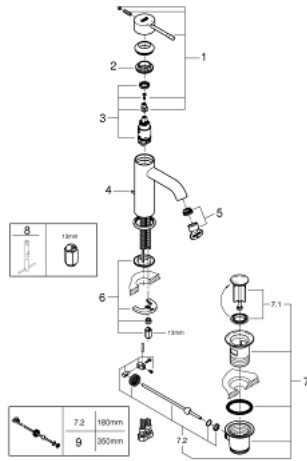

## ESSENCE 24 171 001 خلاط حوض بمقبض فردي بقياس 1/2 بوصة مقاس صغير

وصف المنتج

- قلب سيراميك GROHE SilkMove 28 مم
- مع محدد درجة حرارة
- طلاء كروم GROHE LongLife
- تقنية GROHE EcoJoy لمياه أقل وتدفق ممتاز
- maximum flow rate (at 3 bar): 5 l/min
- مرغي المياه القابل للتعديل GROHE AquaGuide
- نظام التركيب GROHE QuickFix Plus
- مجموعة تصريف المياه بقياس 1 1/4 بوصة
- خراطيم توصيل مرنة

## ESSENCE 24 171 001 خلاط حوض بمقبض فردي بقياس 1/2 بوصة مقاس صغير

قطع الغيار:

- 1: مقبض (رقم الطلب: 46917000)
  - 2: حلقة تركيب (رقم الطلب: 46715000)
  - 3: خرطوشة (رقم الطلب: 46580000)
  - 4: شداد (رقم الطلب: 46739000)
  - 5: فلتر مياه (رقم الطلب: 48270000)
  - 6: طقم تركيب ساق (رقم الطلب: 46645000)
  - 7: مجموعة تصريف بقياس 1 1/4 بوصة (رقم الطلب: 28910000)
    - 7.1: فيشه (رقم الطلب: 07182000)
    - 7.2: عامود غير متمركز (رقم الطلب: 07052000)
  - 8: مفتاح تحميل\* (رقم الطلب: 19017000)
  - 9: عامود غير متمركز\* (رقم الطلب: 07341000)
- \* إكسسوارات اختيارية