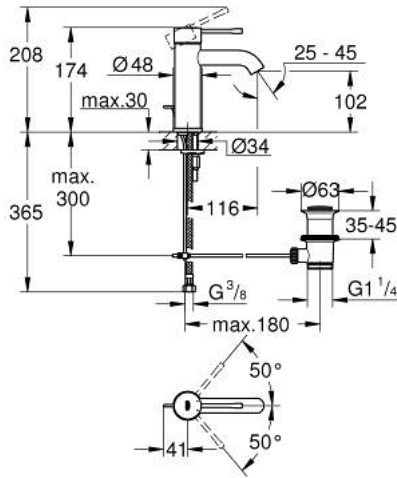

## ESSENCE 24 171 001 خلاط حوض بمقبض فردي بقياس 1/2 بوصة مقاس صغير

وصف المنتج

- قلب سيراميك GROHE SilkMove 28 مم
- مع محدد درجة حرارة
- طلاء كروم GROHE LongLife
- تقنية GROHE EcoJoy لمياه أقل وتدفق ممتاز
- maximum flow rate (at 3 bar): 5 l/min
- مرغي المياه القابل للتعديل GROHE AquaGuide
- نظام التركيب GROHE QuickFix Plus
- مجموعة تصريف المياه بقياس 1 1/4 بوصة
- خراطيم توصيل مرنة

## ESSENCE 24 171 001 خلاط حوض بمقبض فردي بقياس 1/2 بوصة مقاس صغير

قطع الغيار:

- 1: مقبض (رقم الطلب: 46917000)
  - 2: حلقة تركيب (رقم الطلب: 46715000)
  - 3: خرطوشة (رقم الطلب: 46580000)
  - 4: شداد (رقم الطلب: 46739000)
  - 5: فلتر مياه (رقم الطلب: 48270000)
  - 6: طقم تركيب ساق (رقم الطلب: 46645000)
  - 7: مجموعة تصريف بقياس 1 1/4 بوصة (رقم الطلب: 28910000)
    - 7.1: فيشه (رقم الطلب: 07182000)
    - 7.2: عامود غير متمركز (رقم الطلب: 07052000)
  - 8: مفتاح تحميل\* (رقم الطلب: 19017000)
  - 9: عامود غير متمركز\* (رقم الطلب: 07341000)
- \* إكسسوارات اختيارية