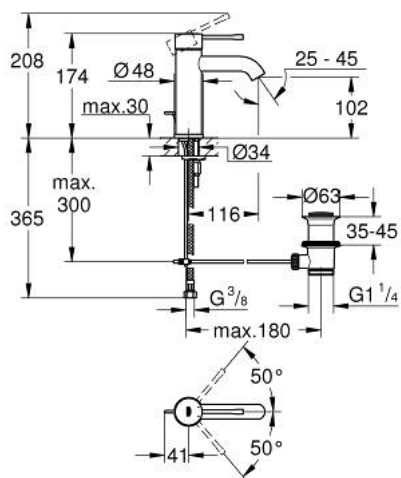

24 171 001 ESSENCE MITIGEUR MONOCOMMANDE 1/2" LAVABO TAILLE S

DESCRIPTION DU PRODUIT

- GROHE SilkMove cartouche en céramique 28 mm
- avec limiteur de température
- GROHE LongLife finition durable
- GROHE EcoJoy économie d'eau
- maximum flow rate (at 3 bar): 5 l/min
- GROHE AquaGuide mousseur ajustable
- GROHE FastFixation Plus installation ultra rapide
- tirette et garniture de vidage 1 1/4"
- flexibles de raccordement souples
- remplace la référence 23 589 xx1

24 171 001 ESSENCE MITIGEUR MONOCOMMANDE 1/2" LAVABO TAILLE S

PIÈCES DE RECHANGE

- 1: Levier (Numéro de commande 46917000)
 - 2: Bague de fixation (Numéro de commande 46715000)
 - 3: Cartouche (Numéro de commande 46580000)
 - 4: Coulisse filetée (Numéro de commande 46739000)
 - 5: Mousseur (Numéro de commande 48270000)
 - 6: Fixation M26x1,5 (Numéro de commande 46645000)
 - 7: Garniture de vidage 1 1/4" (Numéro de commande 28910000)
 - 7.1: Clapet de vidage (Numéro de commande 07182000)
 - 7.2: Tige et rotule de vidage (Numéro de commande 07052000)
 - 8: Clef platte SW 46 mm à 6 pans (Numéro de commande 19017000)*
 - 9: Tige et rotule de vidage (Numéro de commande 07341000)*
- * Accessoires en option